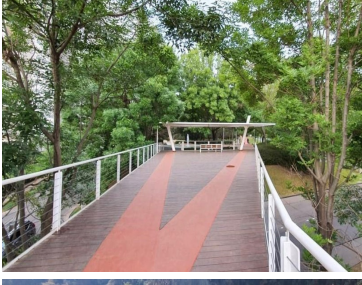

¡ENCONTRAMOS EL LUGAR PERFECTO PARA TI!

www.pinmx.com