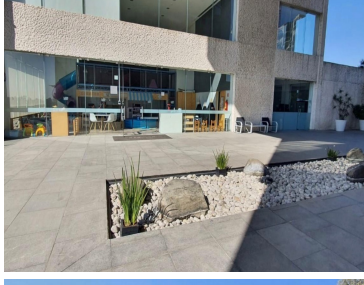

¡ENCONTRAMOS EL LUGAR PERFECTO PARA TI!

www.pinmx.com