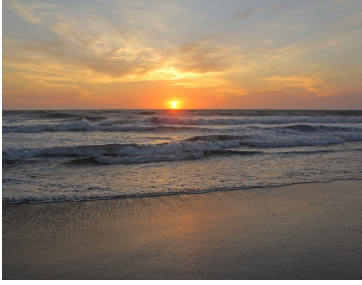

www.pinmex.com