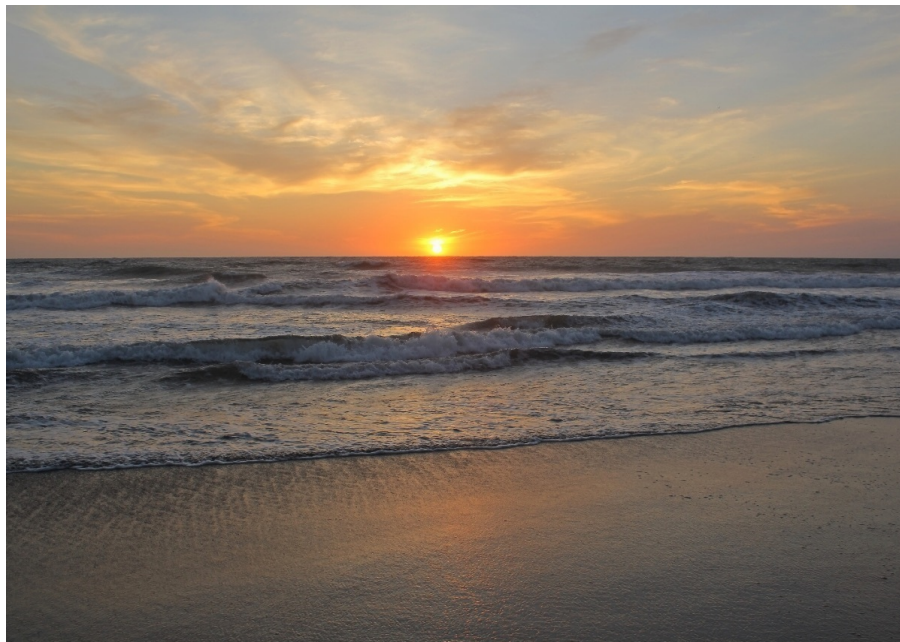

¡ENCONTRAMOS EL LUGAR PERFECTO PARA TI!

Código:
37239

\$ 26,000,000.00 MXN

¡ENCONTRAMOS EL LUGAR PERFECTO PARA TI!

Terreno con vista al mar en Playa El Caimanero a 70 km de Mazatlán, Sinaloa.

**Calle: Col: El Walamo,
Mazatlán, Sinaloa**

COMENTARIOS DEL VENDEDOR

Terreno con vista al mar en Playa El Caimanero a 70 km de Mazatlán, Sinaloa. Incluye: •Concesión de playa privada de 230 metros frente al mar. •30 lotes con clave catastral c/u. EasyBroker ID: EB-GD1425