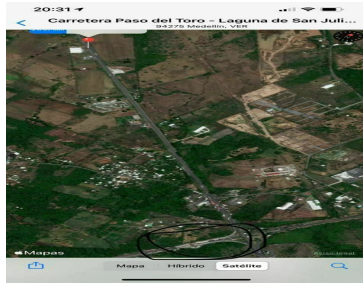

DATOS DEL VENDEDOR

Nombre: sidneyintegralinmobiliarios@gmail.com

Télefono:5573673662

Correo Electrónico:sidneyintegralinmobiliarios@gmail.com

¡ENCONTRAMOS EL LUGAR PERFECTO PARA TI!

www.pinmx.com