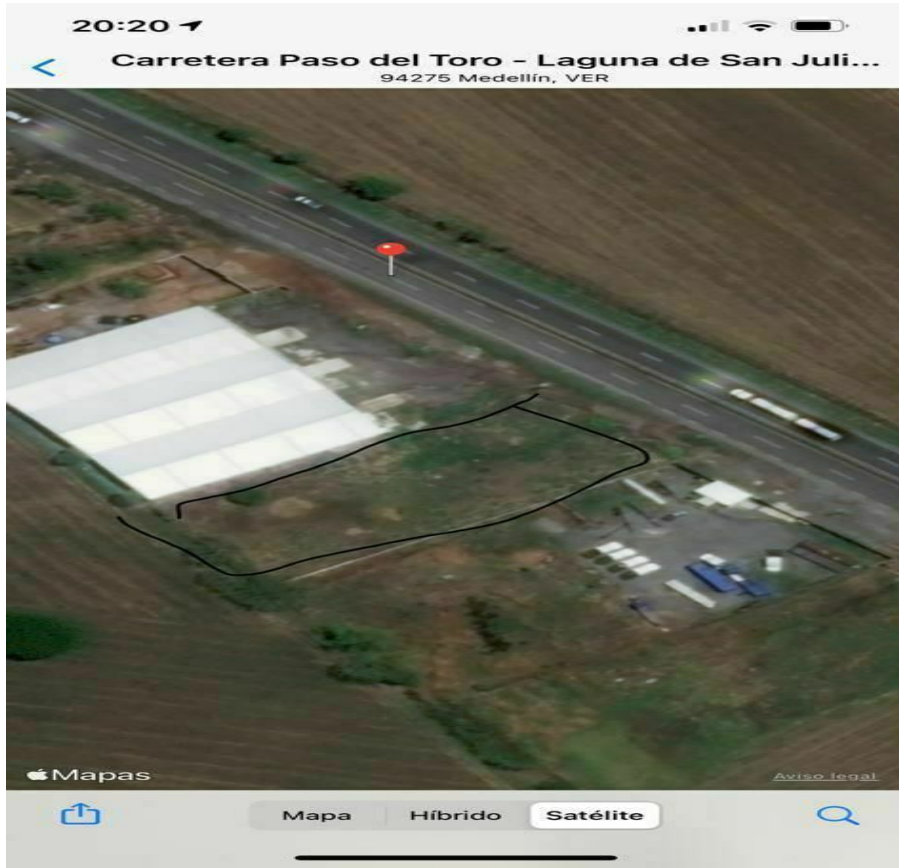

¡ENCONTRAMOS EL LUGAR PERFECTO PARA TI!

Código:  
36854

\$ MXN

¡ENCONTRAMOS EL LUGAR PERFECTO PARA TI!

### Terreno en Venta en Veracruz

**Calle:** Carretera Paso Del Toro - Laguna De San Julián **Col:** El Tejar,  
Medellín de Bravo, Veracruz de Ignacio de la Llave

### COMENTARIOS DEL VENDEDOR

Terreno comercial en venta en el municipio de Medellín en el Estado de Veracruz, muy cerca de la Ciudad de Veracruz y de Boca del Rio, excelente oportunidad de inversión ya que la mancha urbana en unos años alcanzará esa zona, esta ubicado sobre la Carretera Poza Rica Veracruz kilómetro ochenta o también conocida como la carretera federal a Paso del Toro: Coordenadas: 19.09885597229004,-96.21360778808594 Precio es a tratar, para mayo información a los numeros del anuncio. EasyBroker ID: EB-HJ0867