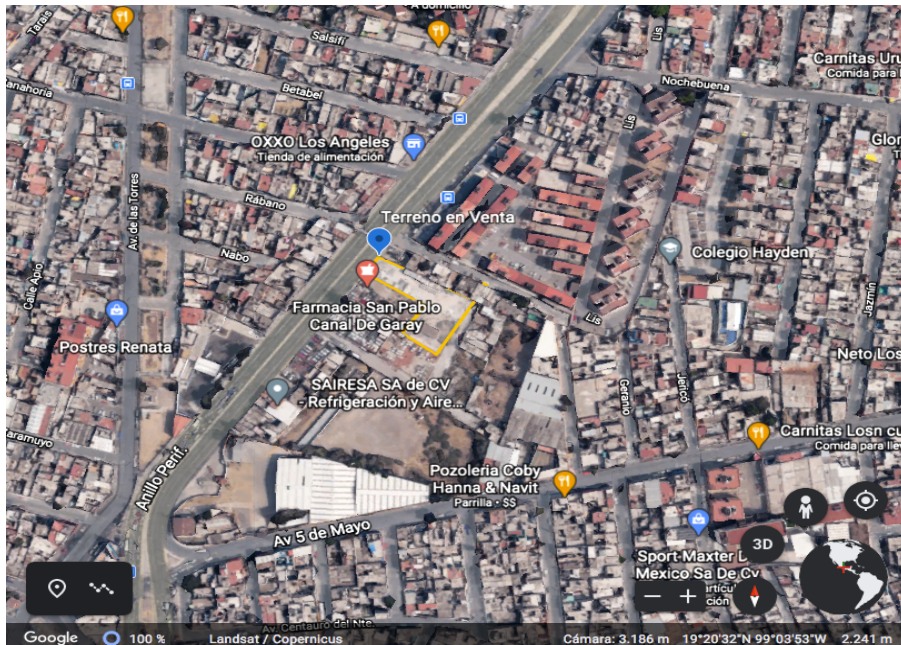

¡ENCONTRAMOS EL LUGAR PERFECTO PARA TI!

Código:
36852

\$ 17,000,000.00 MXN

¡ENCONTRAMOS EL LUGAR PERFECTO PARA TI!

Terreno Comercial en Venta En Ciudad de México
Calle: Lluvia de Oro Col: Los Ángeles Apanoaya,
Iztapalapa, Ciudad de México

COMENTARIOS DEL VENDEDOR

Terreno de dos mil metros cuadrados libres, terreno de superficie plana, en vía principal, ya tiene a un costado la farmacia San Pablo, eso le da mucha plusvalía, entrada libre y directa sobre la calle lluvia de Oro, Anillo Periférico a un costado. Esta a 5 min de la estación del cable bus y el trole bus. EasyBroker ID: EB-HI5345