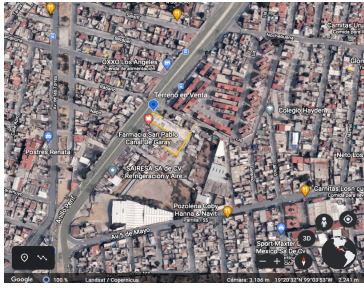

www.pinnmx.com