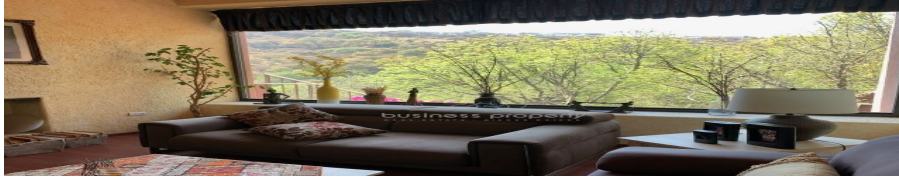

¡ENCONTRAMOS EL LUGAR PERFECTO PARA TI!

Código:
36237

$ 12,995,000.00 MXN

¡ENCONTRAMOS EL LUGAR PERFECTO PARA TI!

Casa en Venta en Zona Esmeralda. Muy amplia y grandes espacios

Calle: Col: La Estadía,
Atizapán de Zaragoza, México

COMENTARIOS DEL VENDEDOR

Hermosa casa rodeada de bosque en lo más exclusivo de Zona Esmeralda. NIVEL DE CALLE -Garage techado para dos autos -Acceso principal -Bodega/Cuarto para Seguridad PLANTA ACCESO -Patio frontal -Cocina integral con acceso a la terraza principal, al comedor y al área de lavado. -Desde el área de lavado acceso al cuarto de servicio. -Sala con chimenea con preciosas vistas hacia la zona boscosa que rodea la casa. -Amplio comedor iluminado con acceso directo a la terraza principal. -Baño completo. -Estudio con tapanco, puede ser utilizado como cuarta recámara, family room u oficina. -La recámara principal tiene un área de lectura y una chimenea, gran baño completo propio, con jacuzzi, vestidor amplio y hermosa vista al jardín. PLANTA BAJA -Dos recámaras secundarias que comparten un baño completo con vestidor, acceso a la terraza secundaria y al jardín. -Colinda con zona federal en la parte trasera y lateral derecha que proporciona total privacidad al jardín cuando se realizan eventos familiares o sociales. -Gran jardín de 600m2 en dos niveles. EasyBroker ID: EB-NG6492

3 3 350.00 2

DATOS DEL VENDEDOR

edo.monjaraz@businessproperty.com.mx

Télefono:5578120432

o:alfredo.monjaraz@businessproperty.com.mx

¡ENCONTRAMOS EL LUGAR PERFECTO PARA TI!