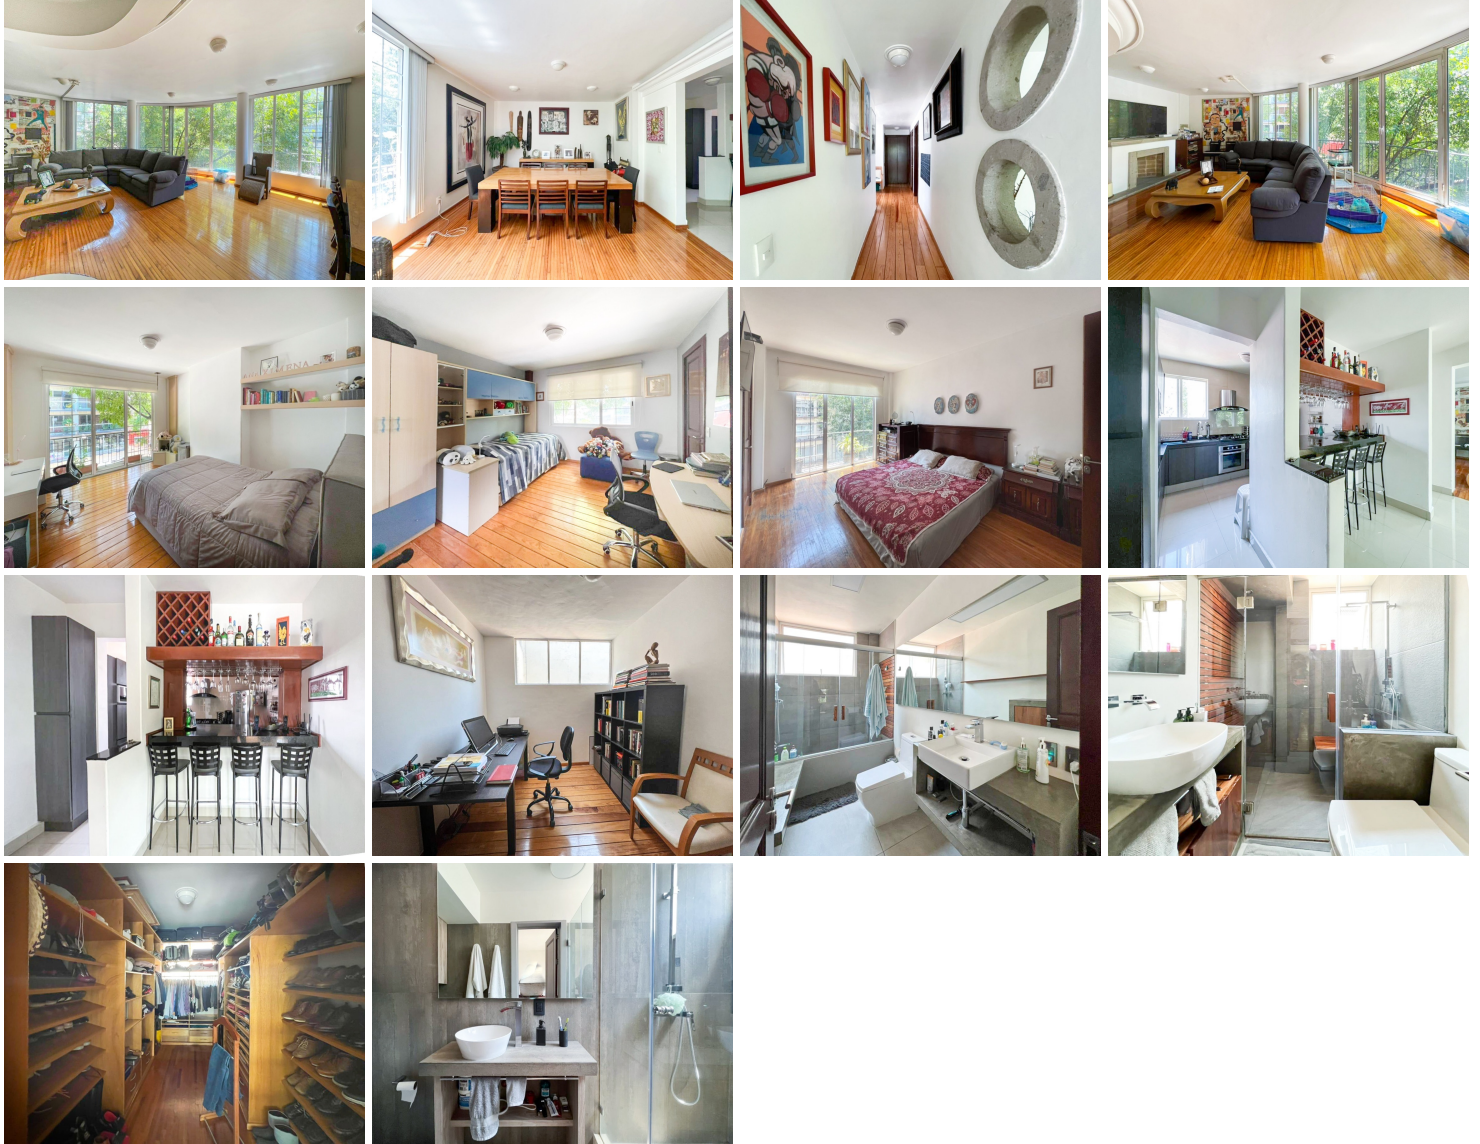

DATOS DEL VENDEDOR

Nombre: contacto@duologam.com

Télefono:5579444735

Correo Electrónico:contacto@duologam.com

¡ENCONTRAMOS EL LUGAR PERFECTO PARA TI!

www.pinmx.com