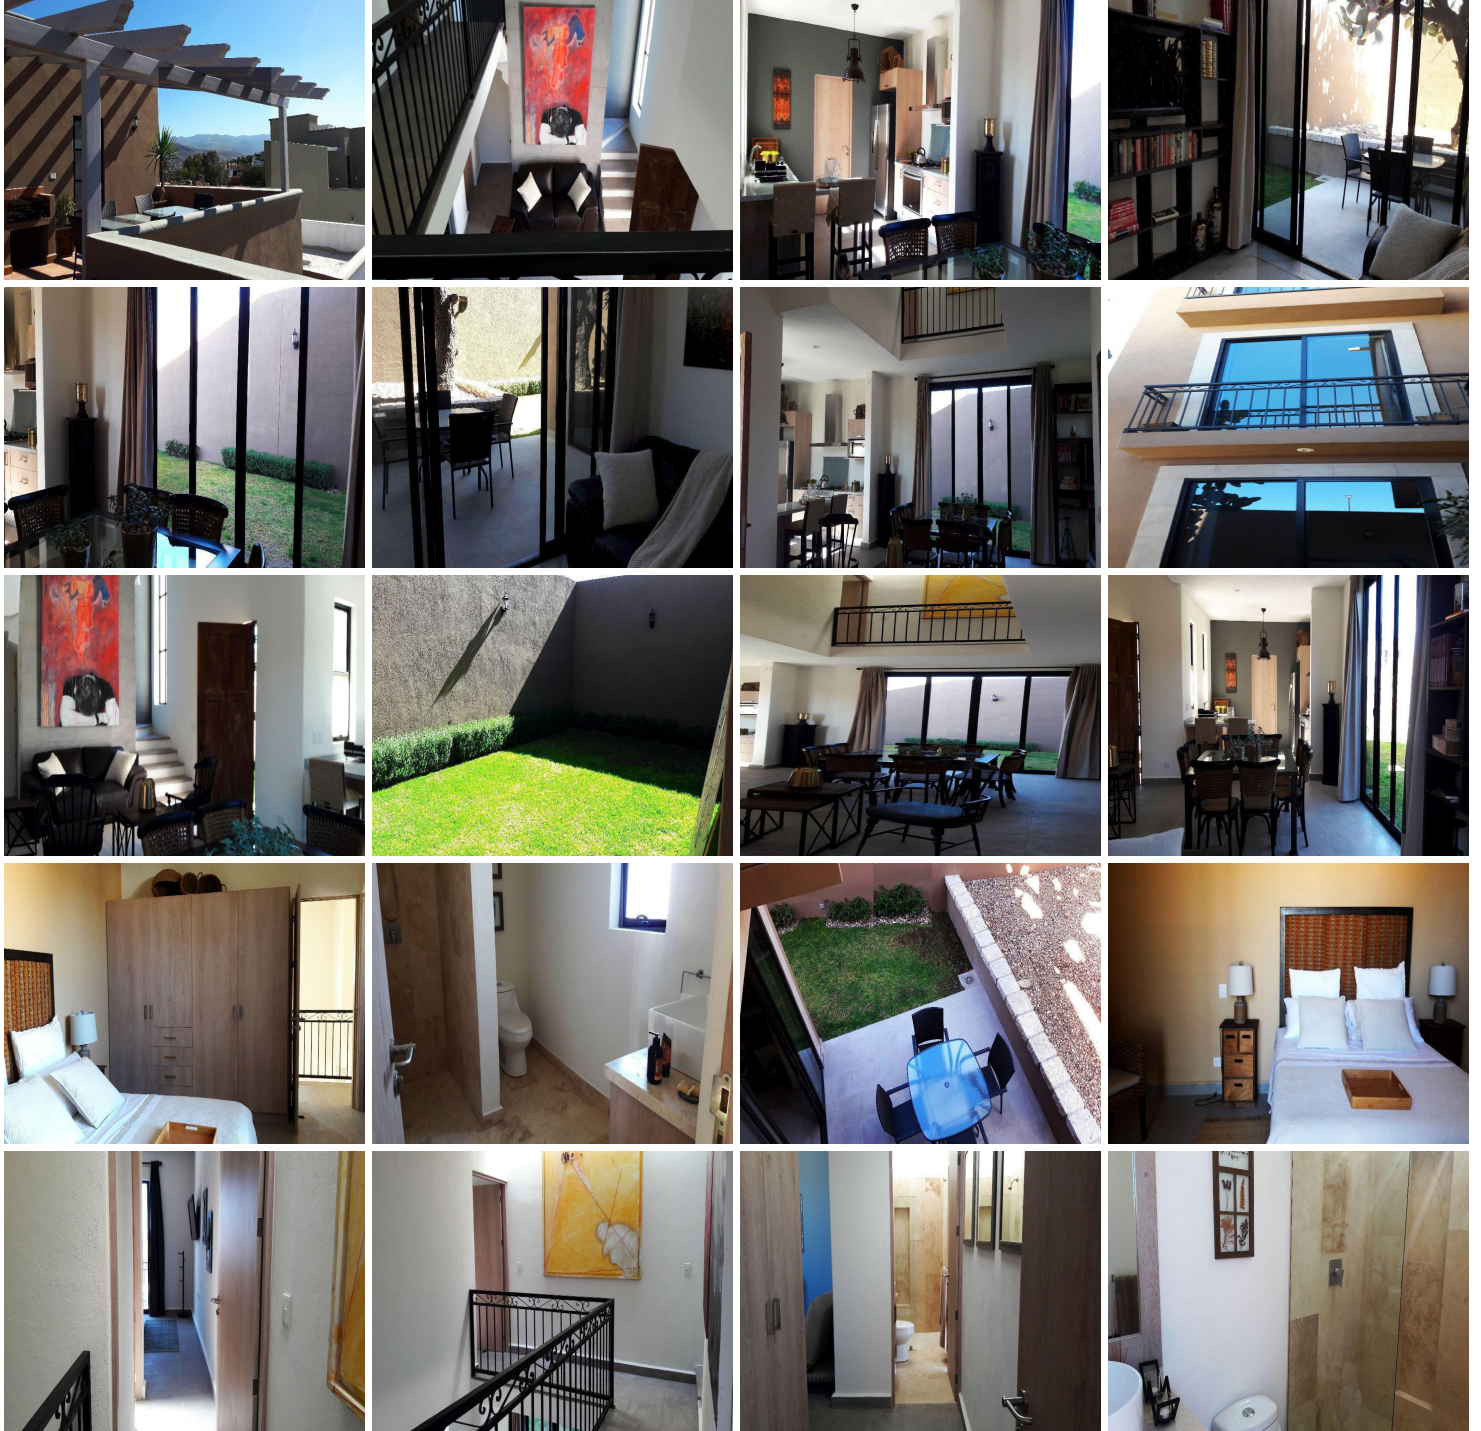

DATOS DEL VENDEDOR

Nombre: yolanda@cavero-properties.com

Télefono:415 105 0688

Correo Electrónico:yolanda@cavero-properties.com

¡ENCONTRAMOS EL LUGAR PERFECTO PARA TI!