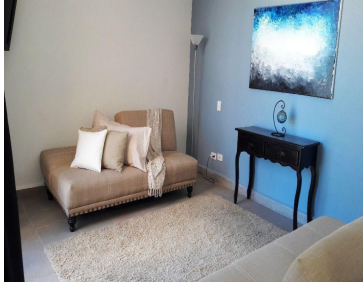

www.pinmx.com