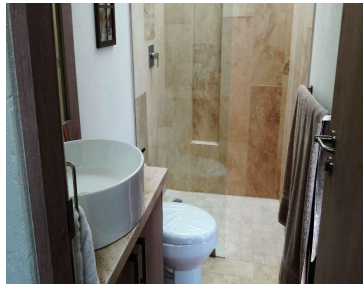

www.pinmx.com