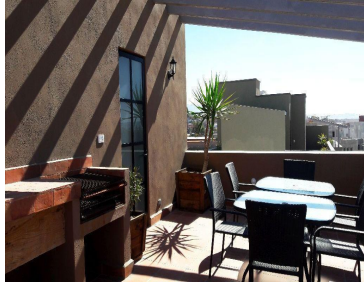

www.pinmx.com