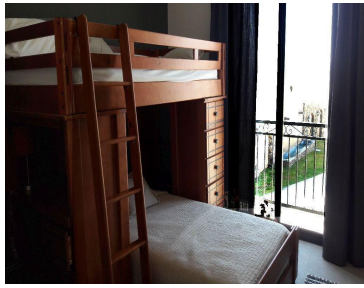

www.pinmx.com