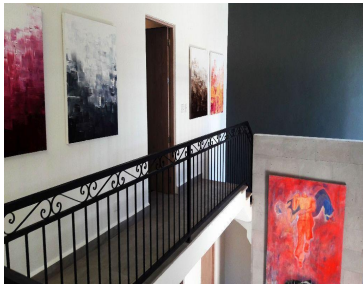

www.pinmx.com