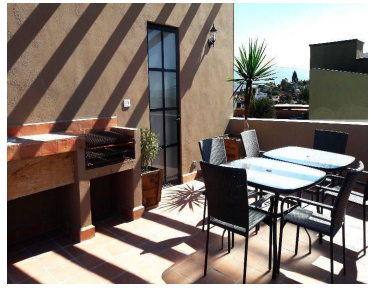

www.pinmx.com