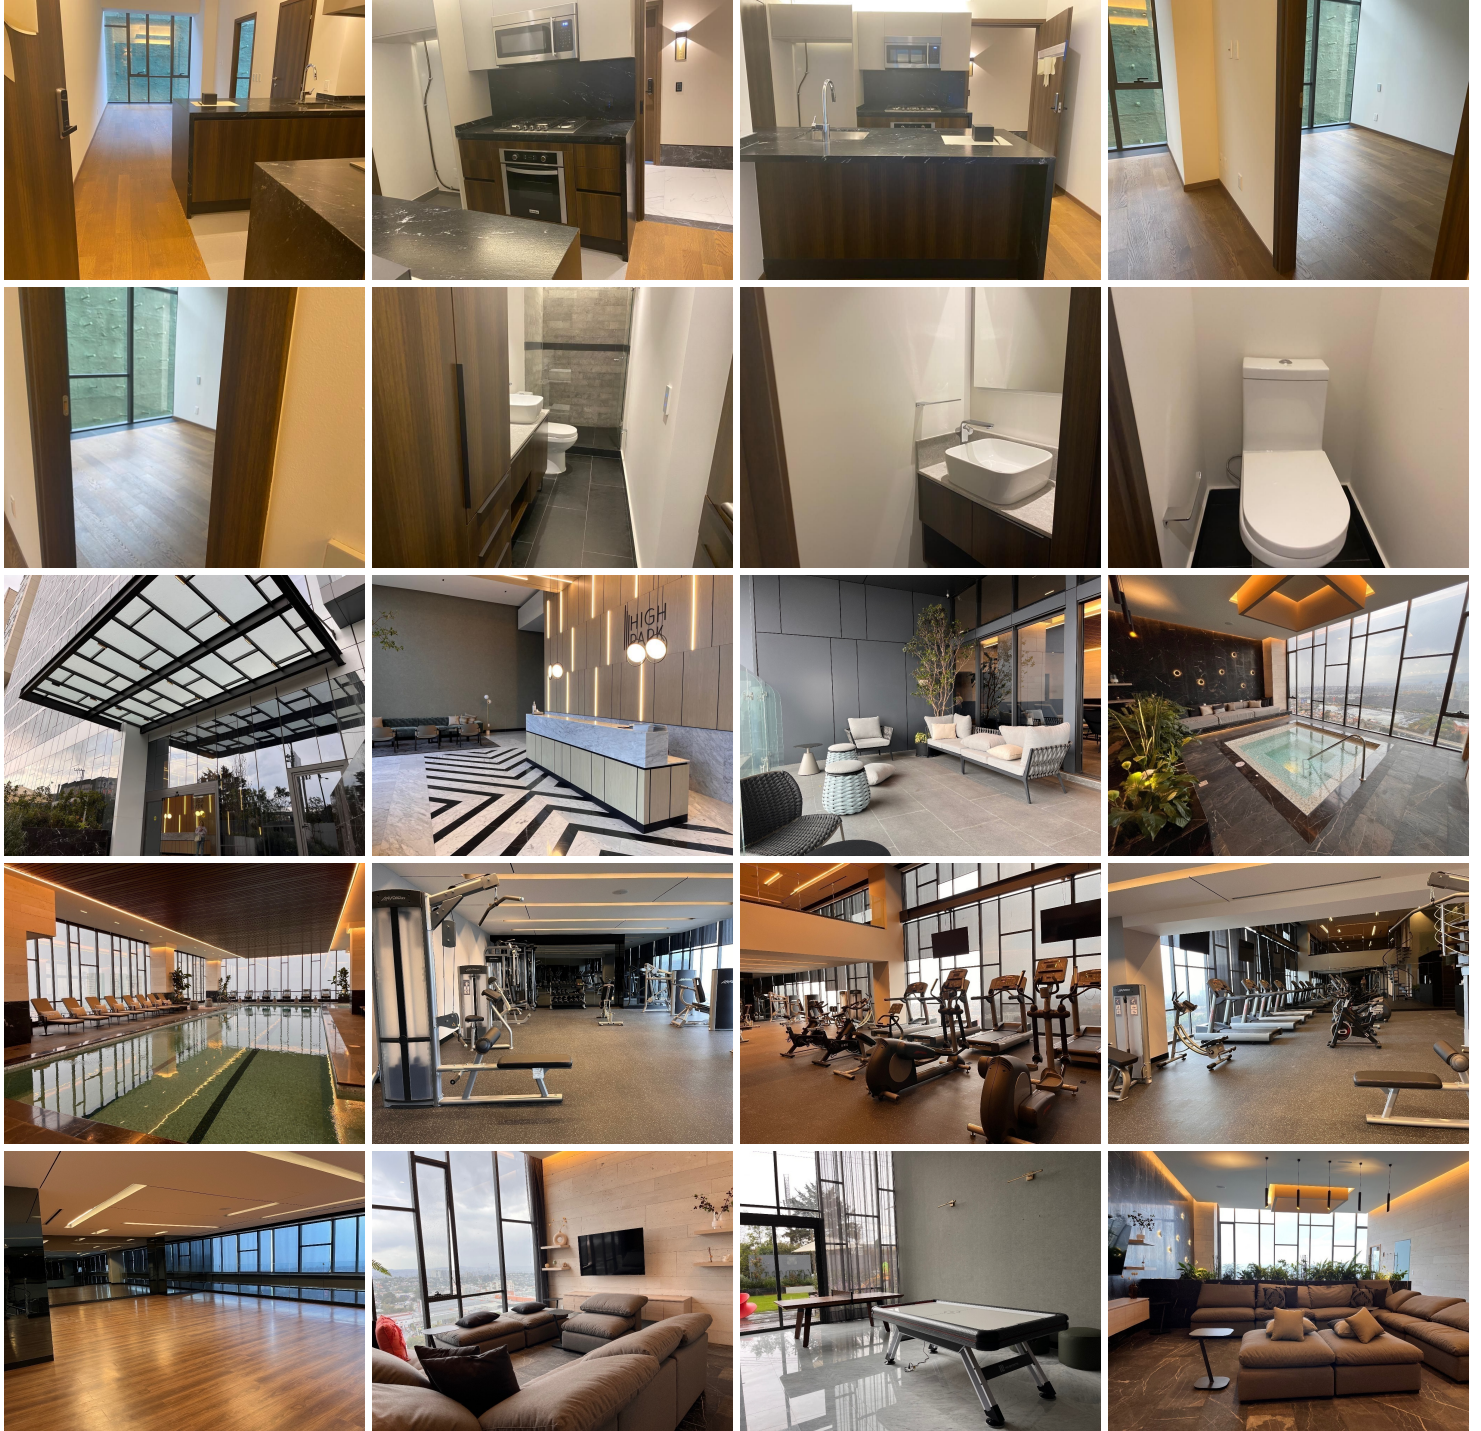

DATOS DEL VENDEDOR

Nombre: administracion@inmobiliariayahveh.com

Télefono:5527376014

Correo Electrónico:administracion@inmobiliariayahveh.com

¡ENCONTRAMOS EL LUGAR PERFECTO PARA TI!