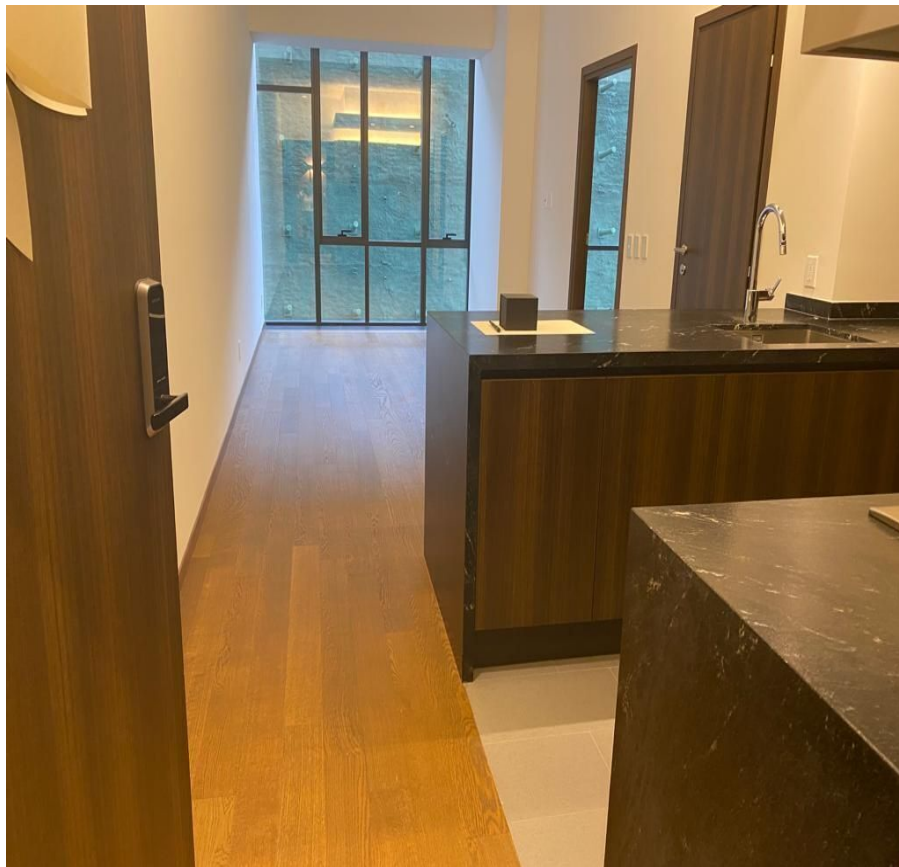

¡ENCONTRAMOS EL LUGAR PERFECTO PARA TI!

Código:
33418

$ 19,000.00 MXN

¡ENCONTRAMOS EL LUGAR PERFECTO PARA TI!

RENTA DEPARTAMENTO 1 RECÁMARA HIGH PARK REFORMA SANTA FE

Calle: Avenida Prolongación Paseo de la Reforma **Col:** Santa Fe,
Álvaro Obregón, Ciudad de México

COMENTARIOS DEL VENDEDOR

High Park Reforma está pensado detalle a detalle, con una esencia que ofrece una fusión de arte, arquitectura y diseño. Es el espacio único que refleja lo que eres: icónico y exclusivo. Ubicado en punto estratégico de Santa Fe que conecta con zonas emblemáticas de la CDMX. DISEÑO PENSANDO EN CADA DETALLE. Vivirás la exclusividad y el estilo de las ciudades más bellas, arquitectura y sofisticación, en el interior. Sociedad, cultura y negocios a tu alrededor. Departamento con 60 m2 habitables, acabados de lujo, estancia para sala comedor, cocina integral abierta, 1 recámara con baño y vestidor, baño de visitas, piso de madera de ingeniería, persianas, área de lavado, 1 estacionamiento, elevadores, vigilancia 24/7. **INCLUYE MANTENIMIENTO.** En el desarrollo encontrarás: **FRONT GROUND AMENITIES:** Garden, Playground y Motor Lobby. **CENTER GROUND AMENITIES:** Lobby, Lounge, Junior Lounge, Theater, Party Venue, Mail Room, Business Center y Playroom. **BACK GROUND AMENITIES:** BBQ Zone, Jogging Track, Fire Pit, Pet Zone, Climbing Wall, Green Wall y Court. **SKY AMENITIES:** Sky Pool, Wading Pool, Jacuzzi, Sky Views, Juice Bar, Sky Spa M&W y Sky Fitness. EasyBroker ID: EB-NE4868

1 1 60.00 2