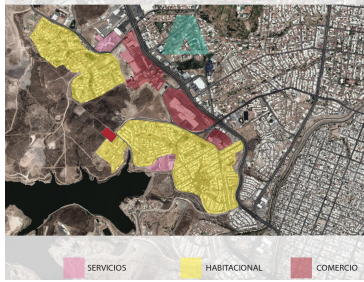

DATOS DEL VENDEDOR

Nombre: ascenzobr.contacto@gmail.com

Télefono:6144377153

Correo Electrónico:ascenzobr.contacto@gmail.com

¡ENCONTRAMOS EL LUGAR PERFECTO PARA TI!

www.pinmx.com