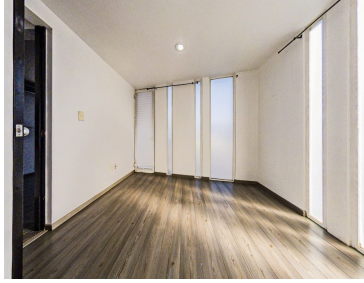

¡ENCONTRAMOS EL LUGAR PERFECTO PARA TI!

www.pinmx.com