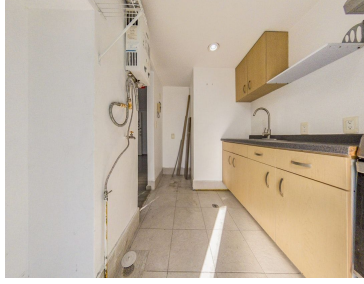

¡ENCONTRAMOS EL LUGAR PERFECTO PARA TI!

www.pinmx.com