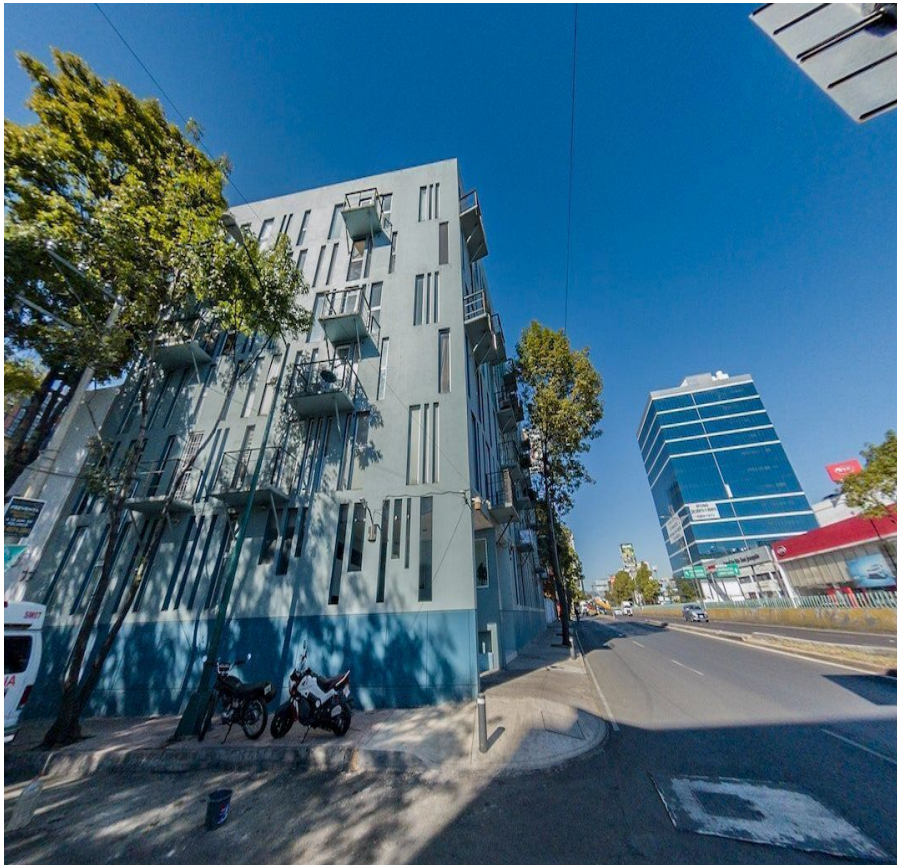

¡ENCONTRAMOS EL LUGAR PERFECTO PARA TI!

Código:
32916

\$ 2,995,000.00 MXN

¡ENCONTRAMOS EL LUGAR PERFECTO PARA TI!

VENTA DE DEPARTAMENTO EN AMPLIACIÓN GRANADA, MIGUEL HIDALGO.

Calle: Col: Ampliación Granada,
Miguel Hidalgo, Ciudad de México

COMENTARIOS DEL VENDEDOR

1114. Departamento en venta en Lago Espejo en Ampliación Granada. Miguel Hidalgo, Ciudad de México. \$2,995,000. Superficie: 59 m2. Recámaras: 2 Baños: 2 Estacionamientos: 1 Antigüedad: 16 años. Piso: 1 Elevador. Balcón. Vigilancia. Necesitas Financiamiento? Te ayudamos a obtenerlo. NO COBRAMOS COMISIÓN. Servicio de búsqueda y asesoramiento sin ningún costo. Llámanos o envíanos un mensaje de WhatsApp al 5632725155. Legalhousemexico.com. #Departamentos, #Casas, #CDMX, #Inmobiliarias, #Inmuebles, #Venta, #Compra, #home, #inmueblesenventa, #ventadecasas, #casa. EasyBroker ID: EB-NE0047