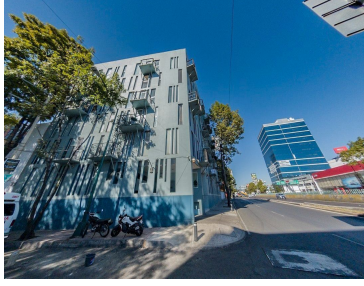

¡ENCONTRAMOS EL LUGAR PERFECTO PARA TI!

www.pinmx.com