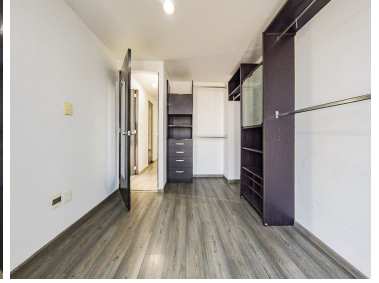

¡ENCONTRAMOS EL LUGAR PERFECTO PARA TI!

www.pinmx.com