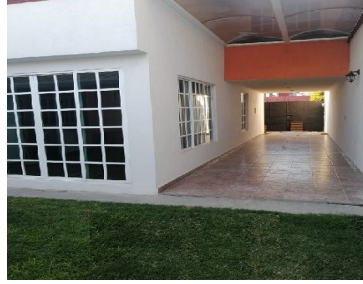

DATOS DEL VENDEDOR

Nombre: oscarmartinezvega@yahoo. com. mx

Télefono:7717096151

Correo Electrónico:oscarmartinezvega@yahoo. com. mx

¡ENCONTRAMOS EL LUGAR PERFECTO PARA TI!

www.pinmx.com