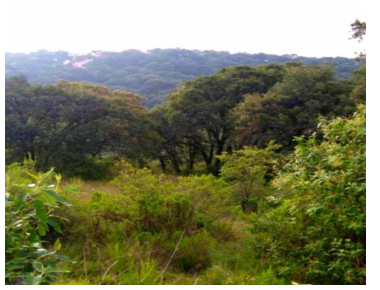

www.pinnmx.com