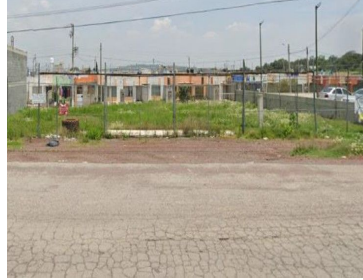

DATOS DEL VENDEDOR

Nombre: contacto@focus-si.net

Télefono:5515356865

Correo Electrónico:contacto@focus-si.net

¡ENCONTRAMOS EL LUGAR PERFECTO PARA TI!

www.pinmx.com