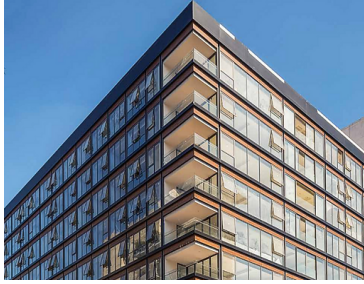

DATOS DEL VENDEDOR

Nombre: cfrankm@gmail.com

Télefono:5515108902

Correo Electrónico:cfrankm@gmail.com

¡ENCONTRAMOS EL LUGAR PERFECTO PARA TI!

www.pinmx.com