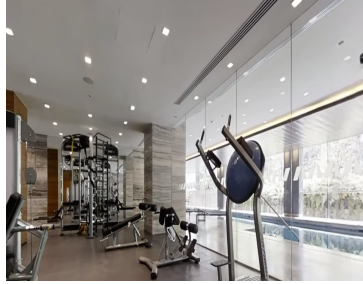

DATOS DEL VENDEDOR

Nombre: cfrankm@gmail.com

Télefono:5515108902

Correo Electrónico:cfrankm@gmail.com

¡ENCONTRAMOS EL LUGAR PERFECTO PARA TI!

www.pinmx.com