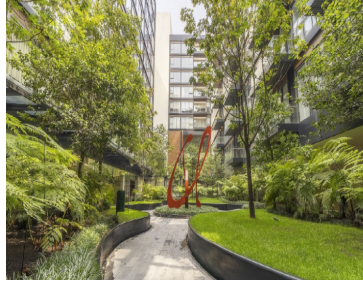

DATOS DEL VENDEDOR

Nombre: cfrankm@gmail.com

Télefono:5515108902

Correo Electrónico:cfrankm@gmail.com

¡ENCONTRAMOS EL LUGAR PERFECTO PARA TI!

www.pinmx.com