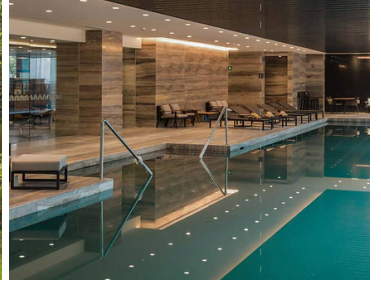

DATOS DEL VENDEDOR

Nombre: cfrankm@gmail.com

Télefono:5515108902

Correo Electrónico:cfrankm@gmail.com

¡ENCONTRAMOS EL LUGAR PERFECTO PARA TI!

www.pinmx.com