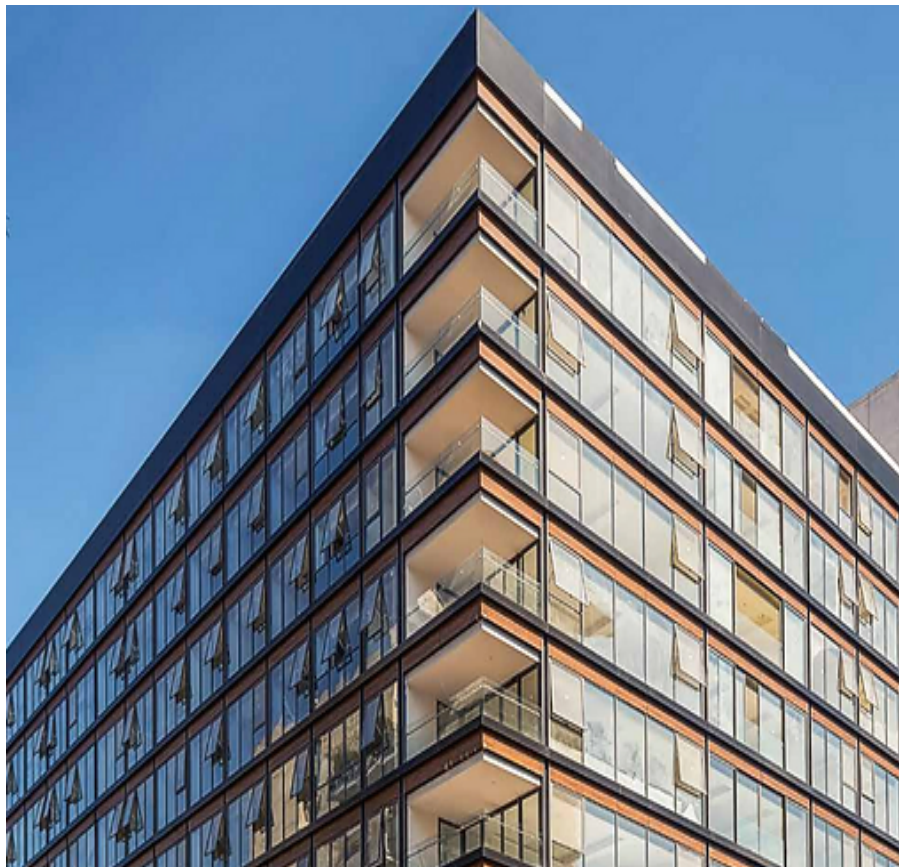

¡ENCONTRAMOS EL LUGAR PERFECTO PARA TI!

Código:
29051

\$ 16,300,000.00 MXN

¡ENCONTRAMOS EL LUGAR PERFECTO PARA TI!

Excelente departamento en desarrollo en Polanco

Calle: Col: Polanco I Sección,
Miguel Hidalgo, Ciudad de México

COMENTARIOS DEL VENDEDOR

DEPARTAMENTOS EXCLUSIVOS EN VENTA EN POLANCO Los 121 departamentos desde 150 m, cuentan con tres recámaras, amplias terrazas y vista al magnífico parque central, haciendo de este desarrollo residencial, algo sin precedentes en la zona. Disfruta las increíbles áreas verdes y amenidades. Torre A - Desde 150m Torre B - Desde 182m Torre C - Desde 181m Torre D - Desde 259m Torre E - Desde 172m Torre F - Desde 172m Tenemos departamentos de entrega inmediata de 3 recámaras que van de 172 m2 a 319 m2 y \$16.3M a \$28.9M Te sorprenderás con el innovador concepto Resort Living, ya que tendrás acceso a todas las comodidades de un hotel de lujo en tu hogar, tales como servicio de concierge, además de camionetas y bicicletas al servicio de los residentes. Parque Central Brinda tranquilidad y da vida a cada una de las amenidades y departamentos. Alberca Alberca semiolímpica cubierta rodeada de áreas verdes para el deporte y bienestar. Gimnasio Ejercita tu cuerpo con los mejores aparatos y contempla el parque central. Spa Disfruta momentos de relajación, con vapor, sauna, masajes, y jacuzzi. Terraza Perfecto para momentos de relajación en los jardines y con los acabados más cómodos. Ludoteca Los niños podrán disfrutar de un espacio diseñado especialmente para ellos. Lobby El lugar perfecto para vivir momentos únicos. Un espacio con vista al Parque Central. *Precios y disponibilidad al día de la visita. EasyBroker ID: EB-MX6631