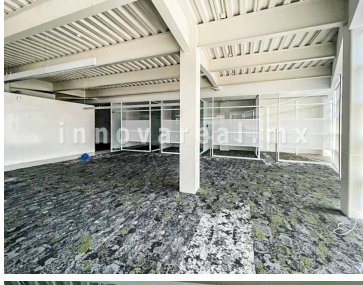

¡ENCONTRAMOS EL LUGAR PERFECTO PARA TI!

www.pinmx.com