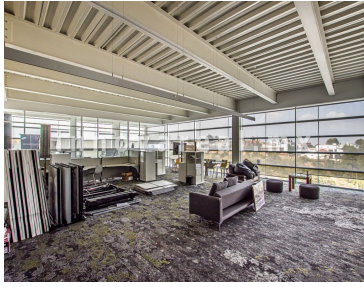

¡ENCONTRAMOS EL LUGAR PERFECTO PARA TI!

www.pinmx.com