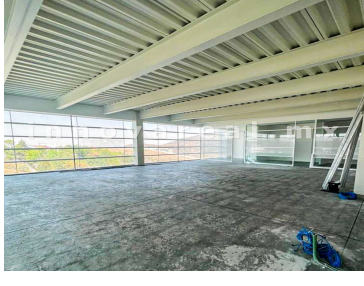

¡ENCONTRAMOS EL LUGAR PERFECTO PARA TI!

www.pinmx.com