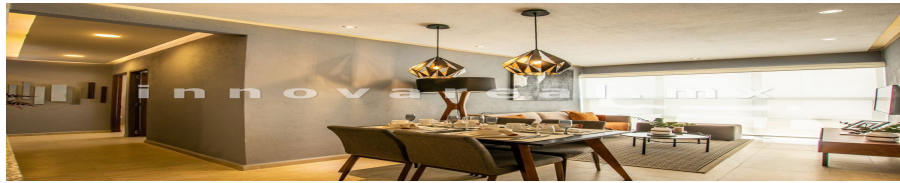

Código:
28708

$ 2,460,000.00 MXN

¡ENCONTRAMOS EL LUGAR PERFECTO PARA TI!

Departamentos Park View!!

Calle: Lago Arcina **Col:** Residencial Lago Esmeralda,
Atizapán de Zaragoza, México

COMENTARIOS DEL VENDEDOR

Con una arquitectura moderna, creamos espacios pensados para ti. Nuestros departamentos cuentan con una excelente distribución para brindarte comodidad y bienestar. 2 recámaras 2 baños completos Sala Comedor Cocina en concepto abierto Area de lavado 1 lugar de estacionamiento. EL desarrollo se encuentra en Zona Esmeralda, una de las zonas más seguras para vivir en México. Además de su alta plusvalía inmobiliaria y las espectaculares vistas que rodean el área, Park View es una excelente opción para vivir tranquilo. Edificio 2 Desde $2,460,000 Edificio 3 Desde $2,530,000 Próximamente contará con amenidades. EasyBroker ID: EB-JZ1818

DATOS DEL VENDEDOR

Correo electrónico: cinnovareal@hotmail.com

Teléfono: 5521655131

Correo electrónico: cinnovareal@hotmail.com

¡ENCONTRAMOS EL LUGAR PERFECTO PARA TI!