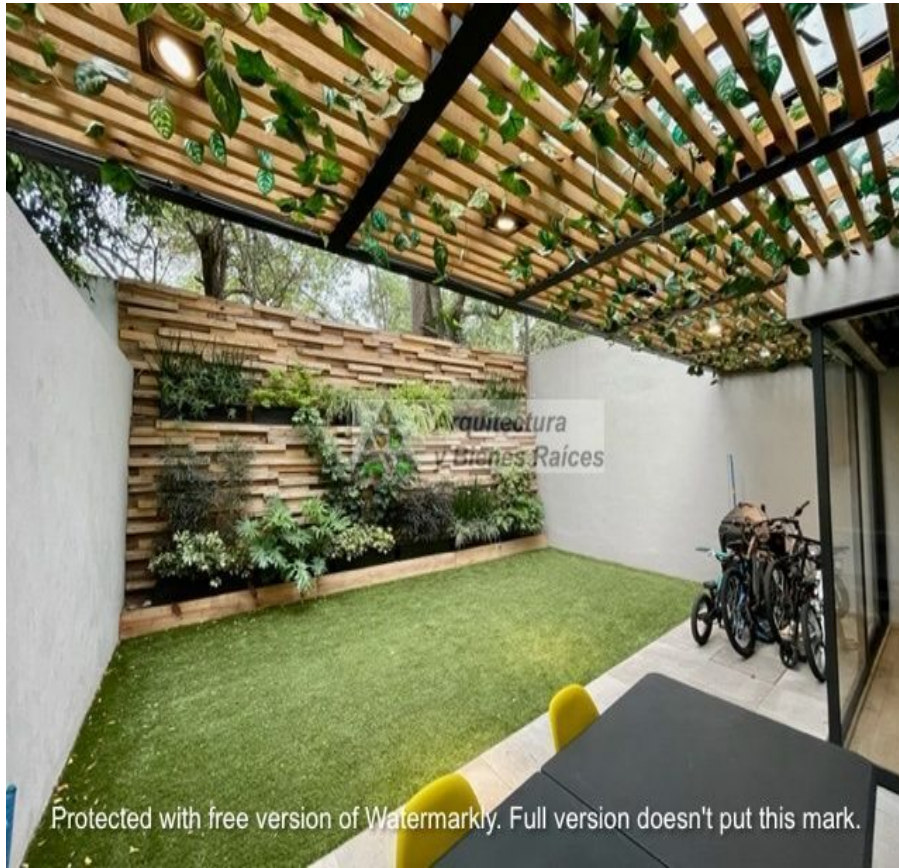

¡ENCONTRAMOS EL LUGAR PERFECTO PARA TI!

Protected with free version of Watermarkly. Full version doesn't put this mark.

Código:
28572

$ 11,499,000.00 MXN

¡ENCONTRAMOS EL LUGAR PERFECTO PARA TI!

Casa en Condominio en Venta San Jerónimo Lidice

Calle: Ocotepc **Col:** San Jerónimo Lídice,
La Magdalena Contreras, Ciudad de México

COMENTARIOS DEL VENDEDOR

Impecable Casa Remodelada en Condominio Horizontal ubicada en el Corazón de Jerónimo Lídice por su excelente ubicación y por ser una colonia donde podrás gozar de un ambiente seguro, tranquilo y familiar. En la entrada tienen caseta de vigilancia para controlar y supervisar el acceso, desde que entras te olvidas del bullicio de la ciudad ya que todo el caminito empedrado y los árboles alrededor te hacen sentir feliz de haber llegado. En PB Cuenta con sala con chimenea, cocina con espacio para un desayunador, comedor, baño de visitas, bar y una terraza jardinada. En el primer Nivel se encuentra la sala de TV, 2 recámaras con closet que comparten baño completo y la master bedroom con baño y vestidor. En el tercer nivel esta una cuarta recámara o salón de usos múltiples con baño completo y una terraza techada que actualmente es el Gimnasio, todo con muy bonita vista y luz. La casa cuenta con una Amplia lavandería y espacio de tendido al aire libre, además de un cuarto de servicio con Baño completo. El condominio con un jardín común. Gran opción, no dejes de visitarla. EasyBroker ID: EB-MI8279

4
3
300.00
4