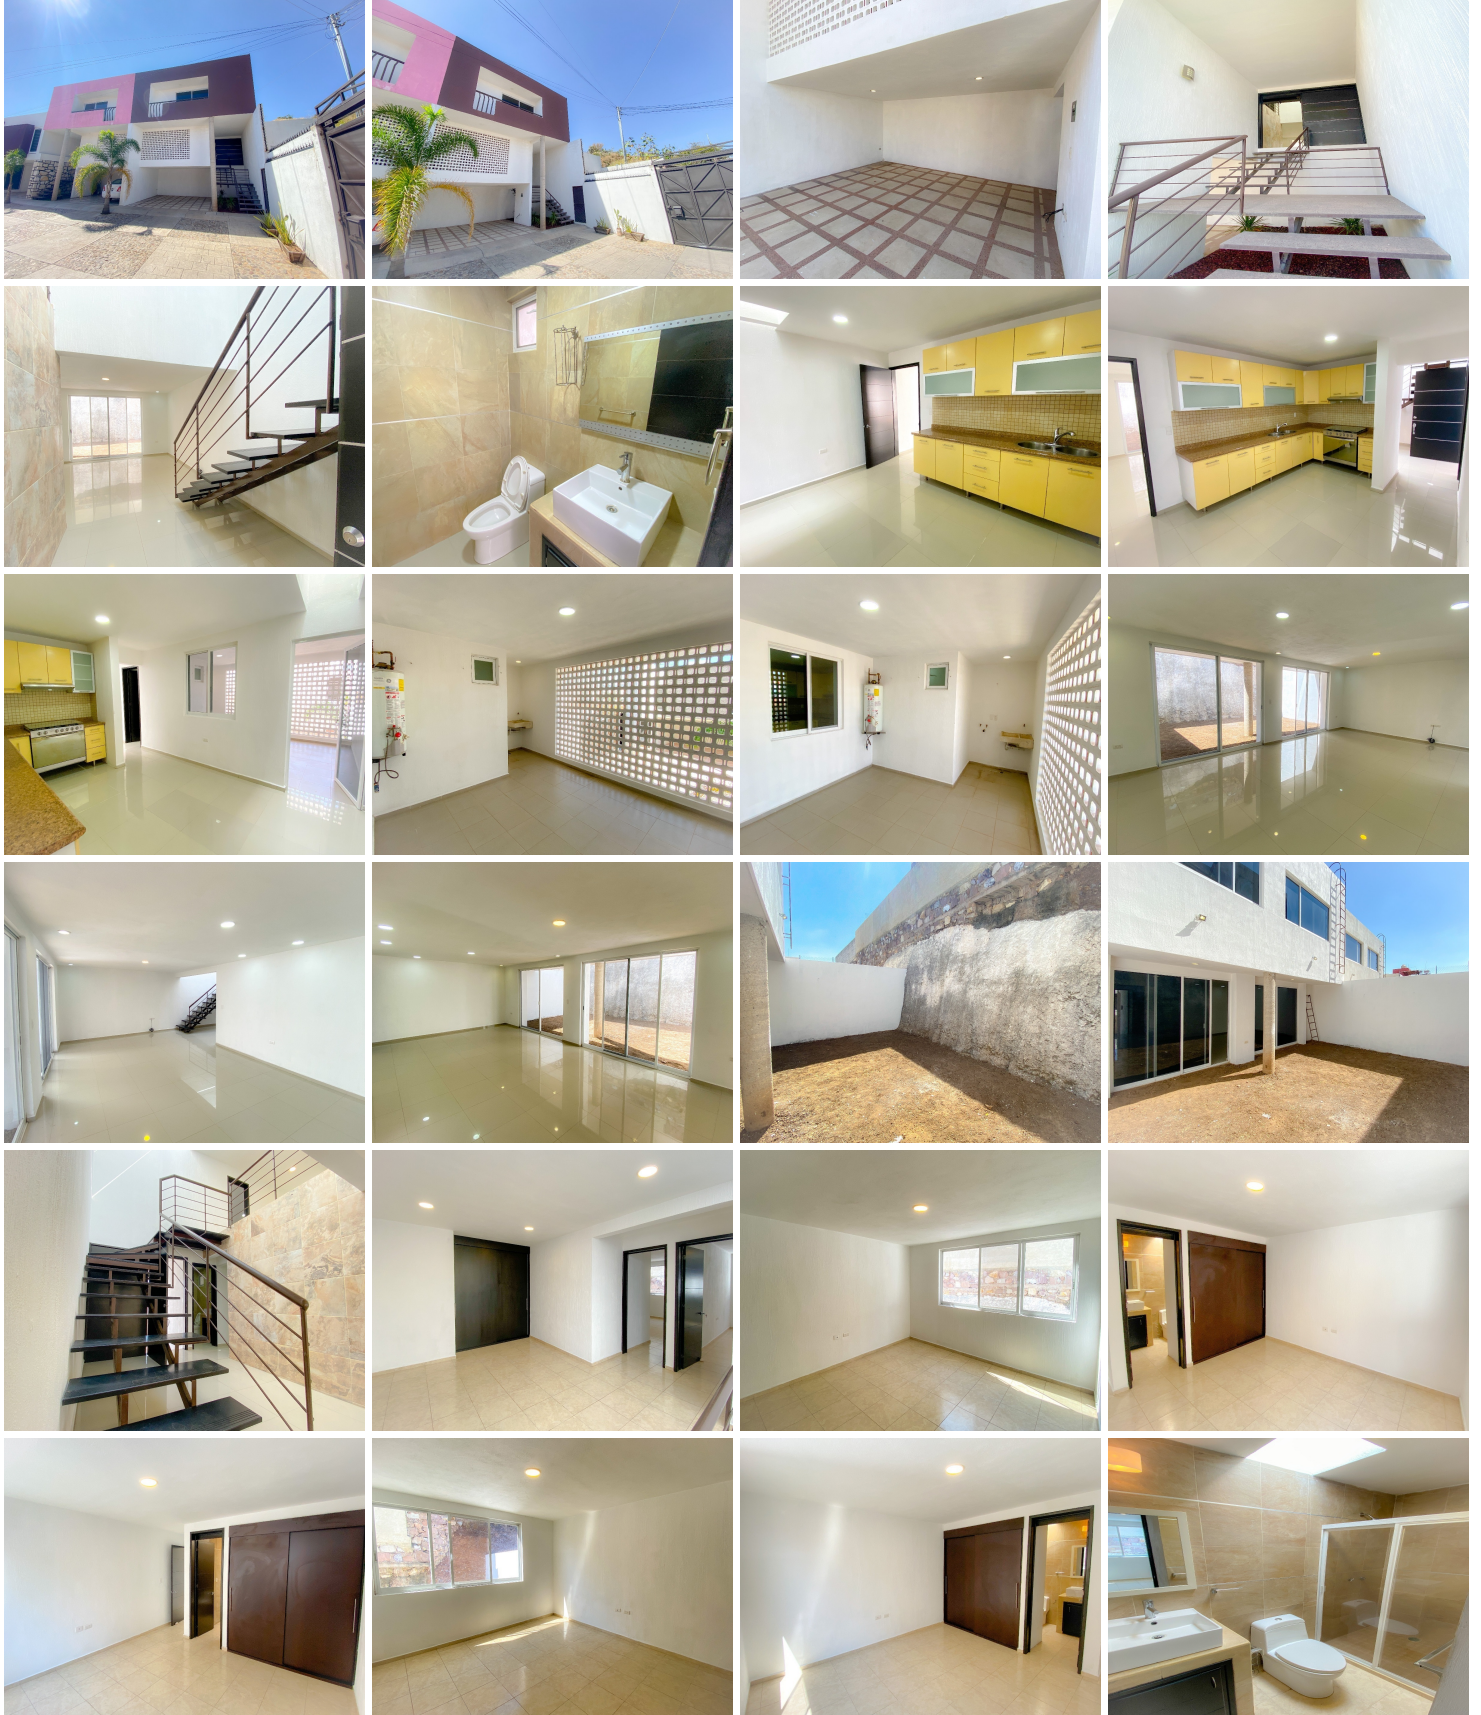

DATOS DEL VENDEDOR

Nombre: carlos.moncada@innovamx.

Télefono:4736880029

¡ENCONTRAMOS EL LUGAR PERFECTO PARA TI!