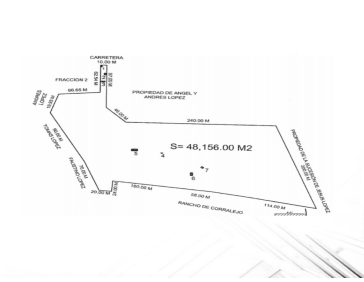

¡ENCONTRAMOS EL LUGAR PERFECTO PARA TI!

www.pinmx.com