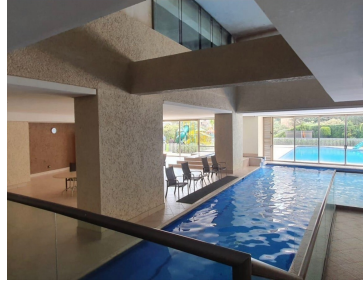

¡ENCONTRAMOS EL LUGAR PERFECTO PARA TI!

www.pinmx.com