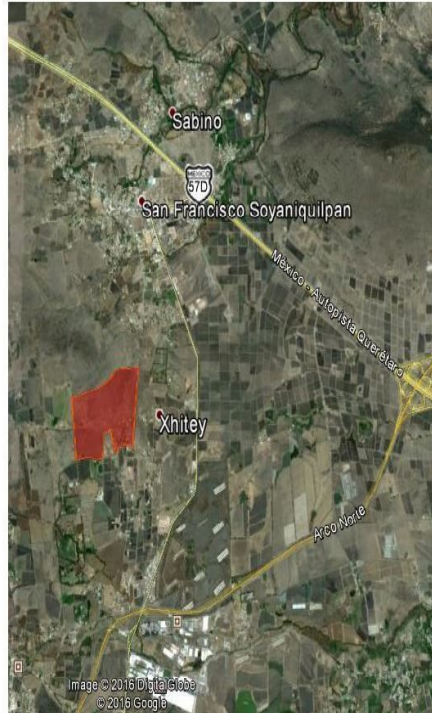

Código:
25249

$ 55,000,000.00 MXN

¡ENCONTRAMOS EL LUGAR PERFECTO PARA TI!

Terreno - Jilotepec - 362,300 m2
Calle: calle sin nombre **Col:** El Xhitey,
Jilotepec, México

COMENTARIOS DEL VENDEDOR

Excelente terreno ubicado en el municipio de Jilotepec Estado de México, colinda con los municipios de Aculco, Acambay, Timilpan, Chapa de Mota y Villa del Carbón así como el Estado de Hidalgo, cuenta con vías de acceso como la Autopista Mexico Querétaro y Arco norte y las Avenidas San Agustín e Independencia. Se cuenta con la Autorización de Conjunto Urbano tipo habitacional de Interés Social, publicado en la Gaceta Oficial del Gobierno del Estado de México donde se especifica que cuenta con las siguientes autorizaciones vigentes: •Constancia de Viabilidad de Proyecto •Autorización de Incremento de densidad •Factibilidad de Dotación de Servicios •Dictamen favorable de Protección Civil •Autorización de Impacto y riesgo Ambiental •Dictamen de Incorporación e Impacto Vial •Opinión favorable de la Dirección de Desarrollo Urbano y Obras Publicas •Factibilidad de suministro de Energía Eléctrica •Informe técnico de la Dirección de General de Operación Urbana.
EasyBroker ID: EB-JD8999