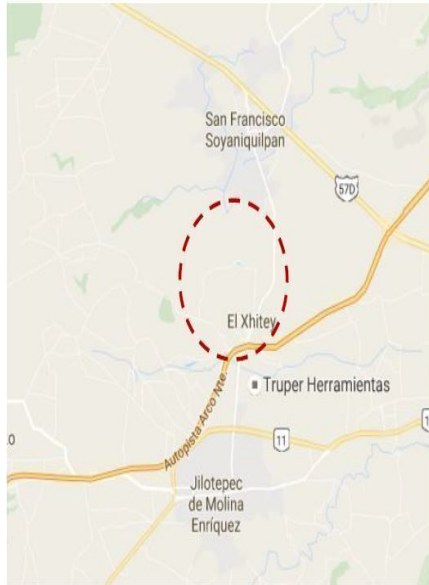

¡ENCONTRAMOS EL LUGAR PERFECTO PARA TI!

UBICACIÓN

Calle sin nombre 101,
Municipio de Jilotepec,
Estado de México