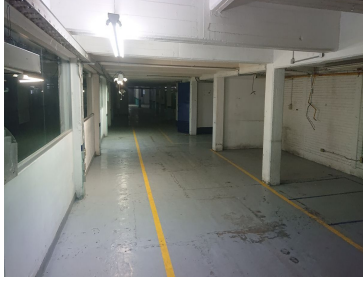

¡ENCONTRAMOS EL LUGAR PERFECTO PARA TI!

www.pinmx.com