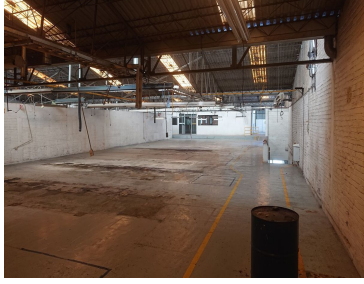

¡ENCONTRAMOS EL LUGAR PERFECTO PARA TI!

www.pinmx.com