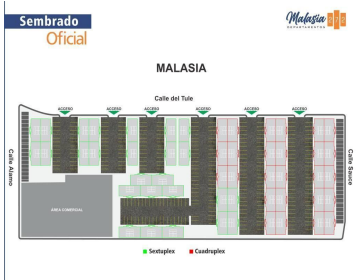

www.pinmx.com