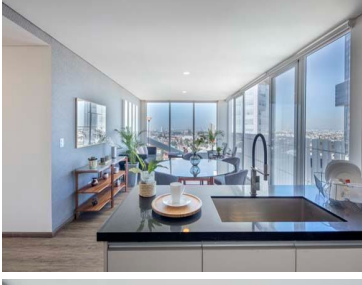

¡ENCONTRAMOS EL LUGAR PERFECTO PARA TI!

www.pinmx.com