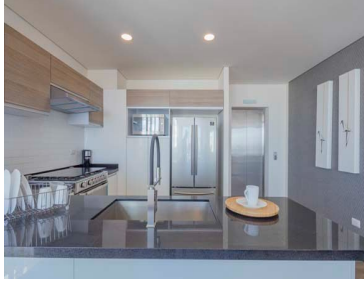

¡ENCONTRAMOS EL LUGAR PERFECTO PARA TI!

www.pinmx.com