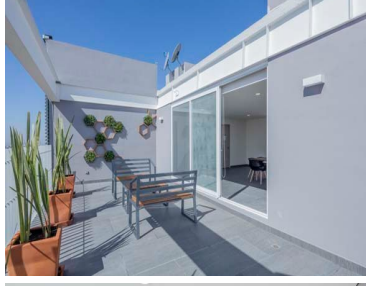

¡ENCONTRAMOS EL LUGAR PERFECTO PARA TI!

www.pinmx.com