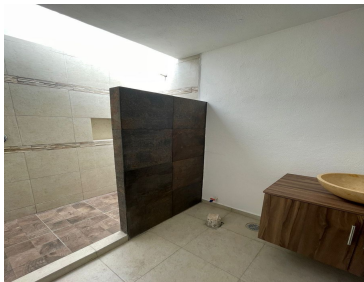

¡ENCONTRAMOS EL LUGAR PERFECTO PARA TI!

www.pinmx.com