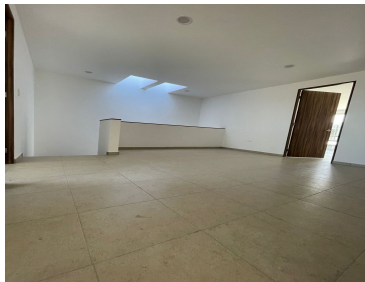

¡ENCONTRAMOS EL LUGAR PERFECTO PARA TI!

www.pinmx.com