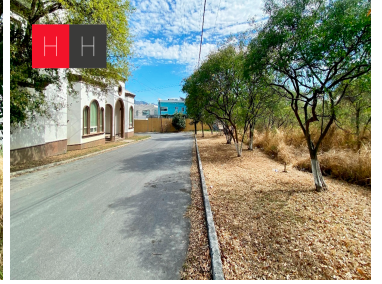

DATOS DEL VENDEDOR

Nombre: info@househunter.mx

Télefono: 81 82982525

Correo Electrónico: info@househunter.mx

¡ENCONTRAMOS EL LUGAR PERFECTO PARA TI!

www.pinmx.com