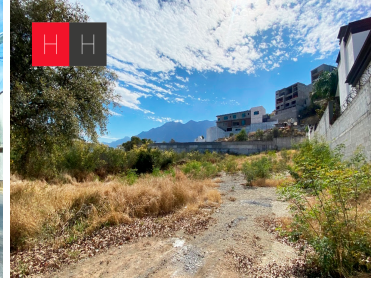

DATOS DEL VENDEDOR

Nombre: info@househunter.mx

Télefono: 81 82982525

Correo Electrónico: info@househunter.mx

¡ENCONTRAMOS EL LUGAR PERFECTO PARA TI!

www.pinmx.com