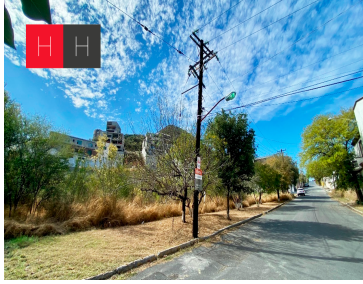

DATOS DEL VENDEDOR

Nombre: info@househunter.mx

Télefono: 81 82982525

Correo Electrónico: info@househunter.mx

¡ENCONTRAMOS EL LUGAR PERFECTO PARA TI!

www.pinmx.com