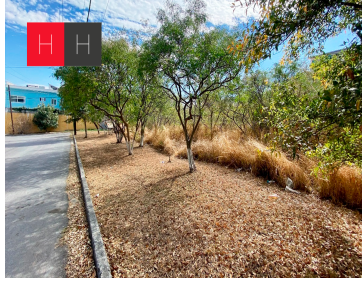

DATOS DEL VENDEDOR

Nombre: info@househunter.mx

Télefono: 81 82982525

Correo Electrónico: info@househunter.mx

¡ENCONTRAMOS EL LUGAR PERFECTO PARA TI!

www.pinmx.com