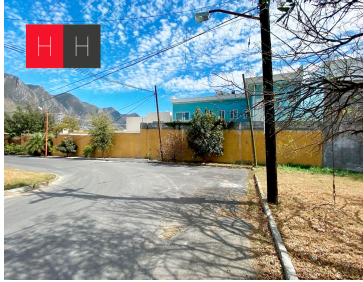

DATOS DEL VENDEDOR

Nombre: info@househunter.mx

Télefono: 81 82982525

Correo Electrónico: info@househunter.mx

¡ENCONTRAMOS EL LUGAR PERFECTO PARA TI!

www.pinmx.com