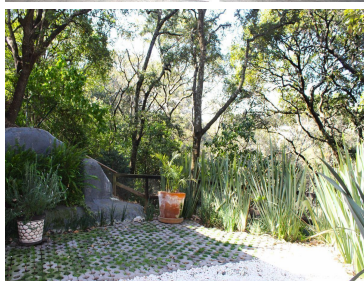

DATOS DEL VENDEDOR

Nombre: atencion.clientes@kenkel.com

Teléfono: México 55 5378 1111 -- Morelos 777 980 3111 --

¡ENCONTRAMOS EL LUGAR PERFECTO PARA TI!