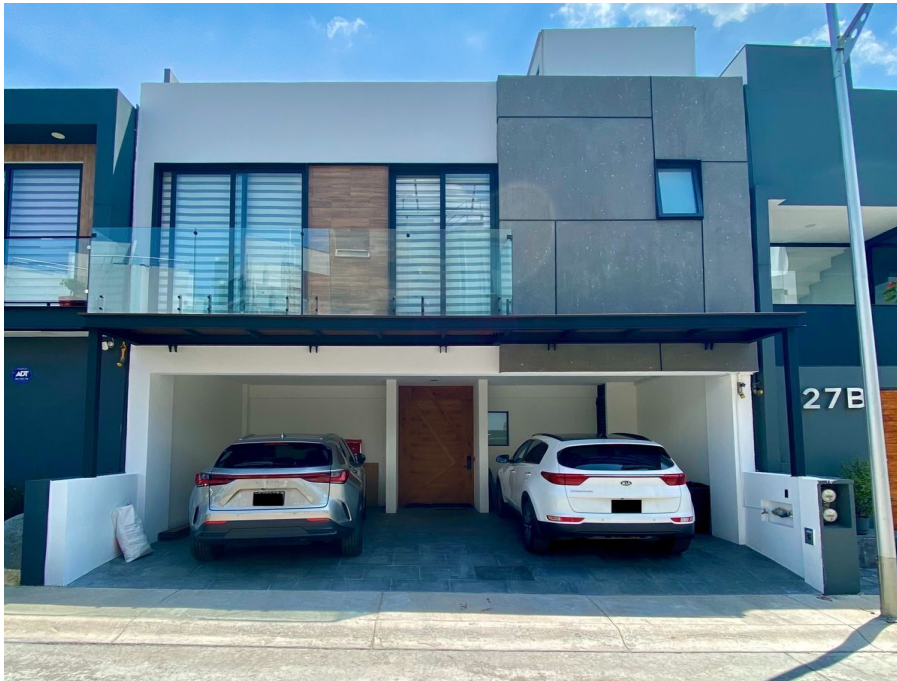

¡ENCONTRAMOS EL LUGAR PERFECTO PARA TI!

Código:
22629

\$ 8,690,000.00 MXN

¡ENCONTRAMOS EL LUGAR PERFECTO PARA TI!

CASA NUEVA CON VISTA ESPECTACULAR Y ROOF GARDEN EN LAGO ESMERALDA

Calle: Cumulus **Col:** Residencial Lago Esmeralda,
Atizapán de Zaragoza, México

COMENTARIOS DEL VENDEDOR

Casa moderna con todos los ambientes, espacios privilegiados y amplios en con entradas de luz natural. LA MEJOR UBICACIÓN DEL DESARROLLO CON VISTAS ESPECTACULARES. Terreno 120 M2. Construcción 290 M2. Jardín 150 M2. Nivel de Acceso - Comedor con Balcón - Cocina Equipada y Barra - 3 Estacionamientos NIVEL 1 - Recámara Principal con Vestidor, Baño Completo para dos personas y Balcón - DOS Recámaras Secundarias con Vestidores, Baños Completos y Balcones NIVEL 2 - ROOF GARDEN - Estancia con Chimenea - Comedor - Bar Equipado y Barra - Balcón - TERRAZA CON ASADOR - Área de Lavado y/o Cuarto de Servicio NIVEL -1 - Estancia - Proyector - Baño Completo de Visitas NIVEL -2 - Salón de Usos Múltiples con doble altura - JARDÍN Condición construcción: Nueva.
EasyBroker ID: EB-LW6117