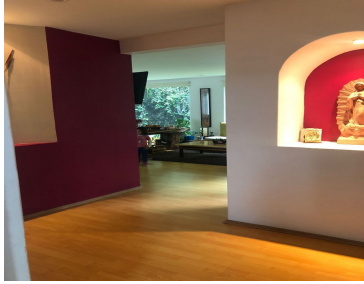

DATOS DEL VENDEDOR

Nombre: veraltoinmobiliaria@gmail.com

Télefono:WhatsApp 5611971057

Correo Electrónico:veraltoinmobiliaria@gmail.com

¡ENCONTRAMOS EL LUGAR PERFECTO PARA TI!