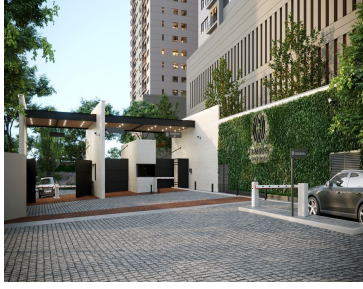

### Departamento en Venta en Cumbres Herradura (m2d2627)

**Calle:** Camino Arenero **Col:** Ricardo Flores Magón,  
Naucalpan de Juárez, México

#### COMENTARIOS DEL VENDEDOR

Departamento en Venta en Cumbres Herradura Torre Bugambilia Déjate sorprender por la espléndida armonía arquitectónica de CUMBRES HERRADURA. La combinación del diseño funcional y vanguardista de sus espacios que nacen de amplias áreas verdes con amplios espacios y excelentes acabados, todo esto bajo un ambiente cómodo y una vista inigualable. Más de 10,000 m<sup>2</sup> de áreas verdes con una increíble vista. Sal de la rutina y crea momentos inolvidables sin salir de casa. Escapa de la ciudad y sumérgete en sus amplios jardines. Espacios de esparcimiento para tus hijos. Ahí aprenderán, soñarán y se ejercitarán con el fin de estimular su desarrollo físico y mental. La distribución de los departamentos que van de los 72m<sup>2</sup> hasta 113m<sup>2</sup> y nuestros exclusivos Pent House desde 150m<sup>2</sup> hasta 223m<sup>2</sup> 72.58 m<sup>2</sup> 2 Recamaras 2 Baños Sala Comedor Cocina Cuarto de Lavado 1 lugar de Estacionamiento Amenidades Pet park Zona de asadores Play Scape Juegos infantiles Cancha multiusos Cancha padel Salón de eventos Salón de adultos Ludoteca Alberca Salón de adultos. EasyBroker ID: EB-MQ4589

**UBICACIÓN**

Salón de Adultos

Terraza

Salón de Adultos

Ludoteca

Playscape

Ludoteca

Áreas Verdes