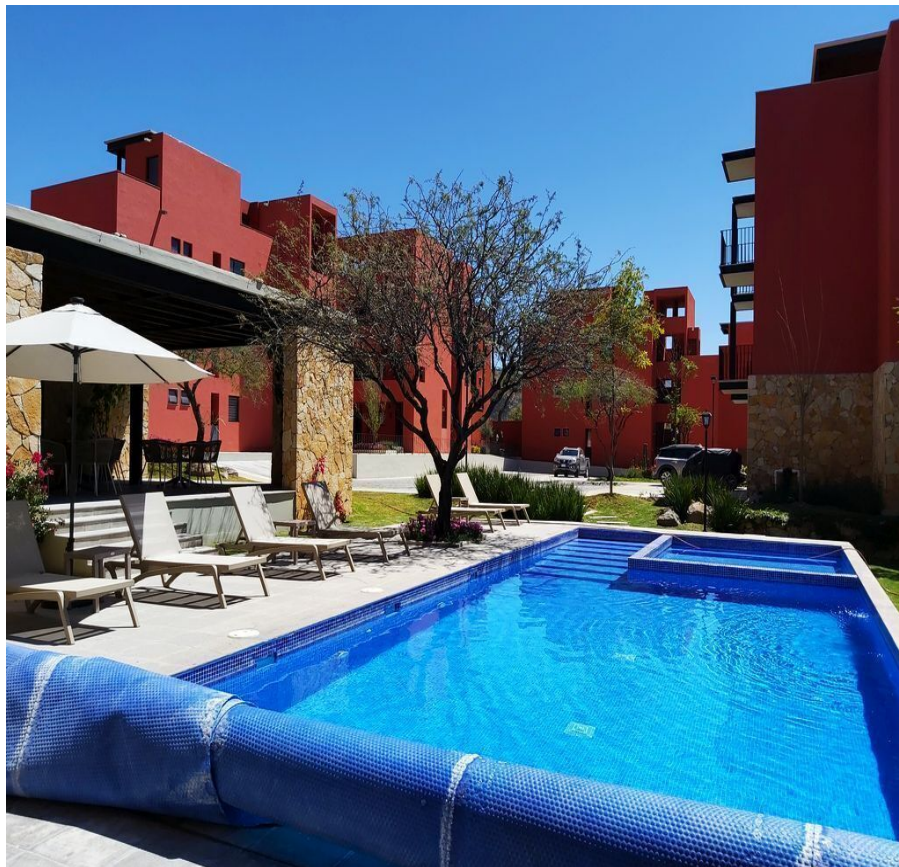

¡ENCONTRAMOS EL LUGAR PERFECTO PARA TI!

Código:
22532

\$ 4,700,000.00 MXN

¡ENCONTRAMOS EL LUGAR PERFECTO PARA TI!

Fraccionamiento Punta del Cielo, excelente precio, San Miguel de Allende, Gto.

**Calle: Col: La Lejona,
San Miguel de Allende, Guanajuato**

COMENTARIOS DEL VENDEDOR

Excelente departamento con descuento en el Fraccionamiento Punta del Cielo a solo cinco minutos del centro de San Miguel de Allende, Gto. Completamente nuevo, amplio, gran luz natural, cuatro recámaras, tres baños y medio, Roof Garden. El desarrollo cuenta con Casa Club, Cancha de tenis, dos albercas, 7 jaccusys, etc. EasyBroker ID: EB-MB6591