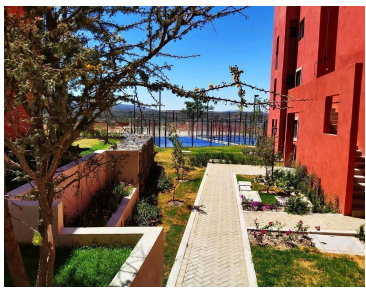

www.pinmx.com