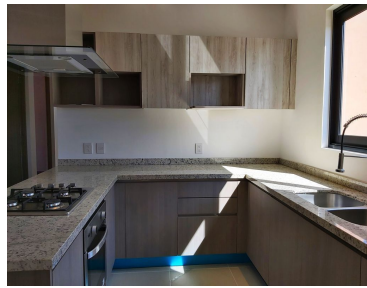

www.pinmx.com