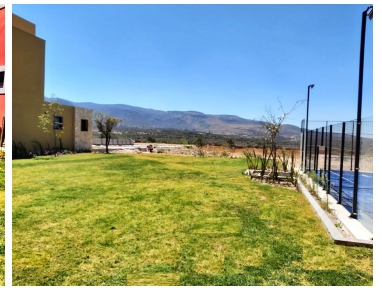

www.pinmx.com