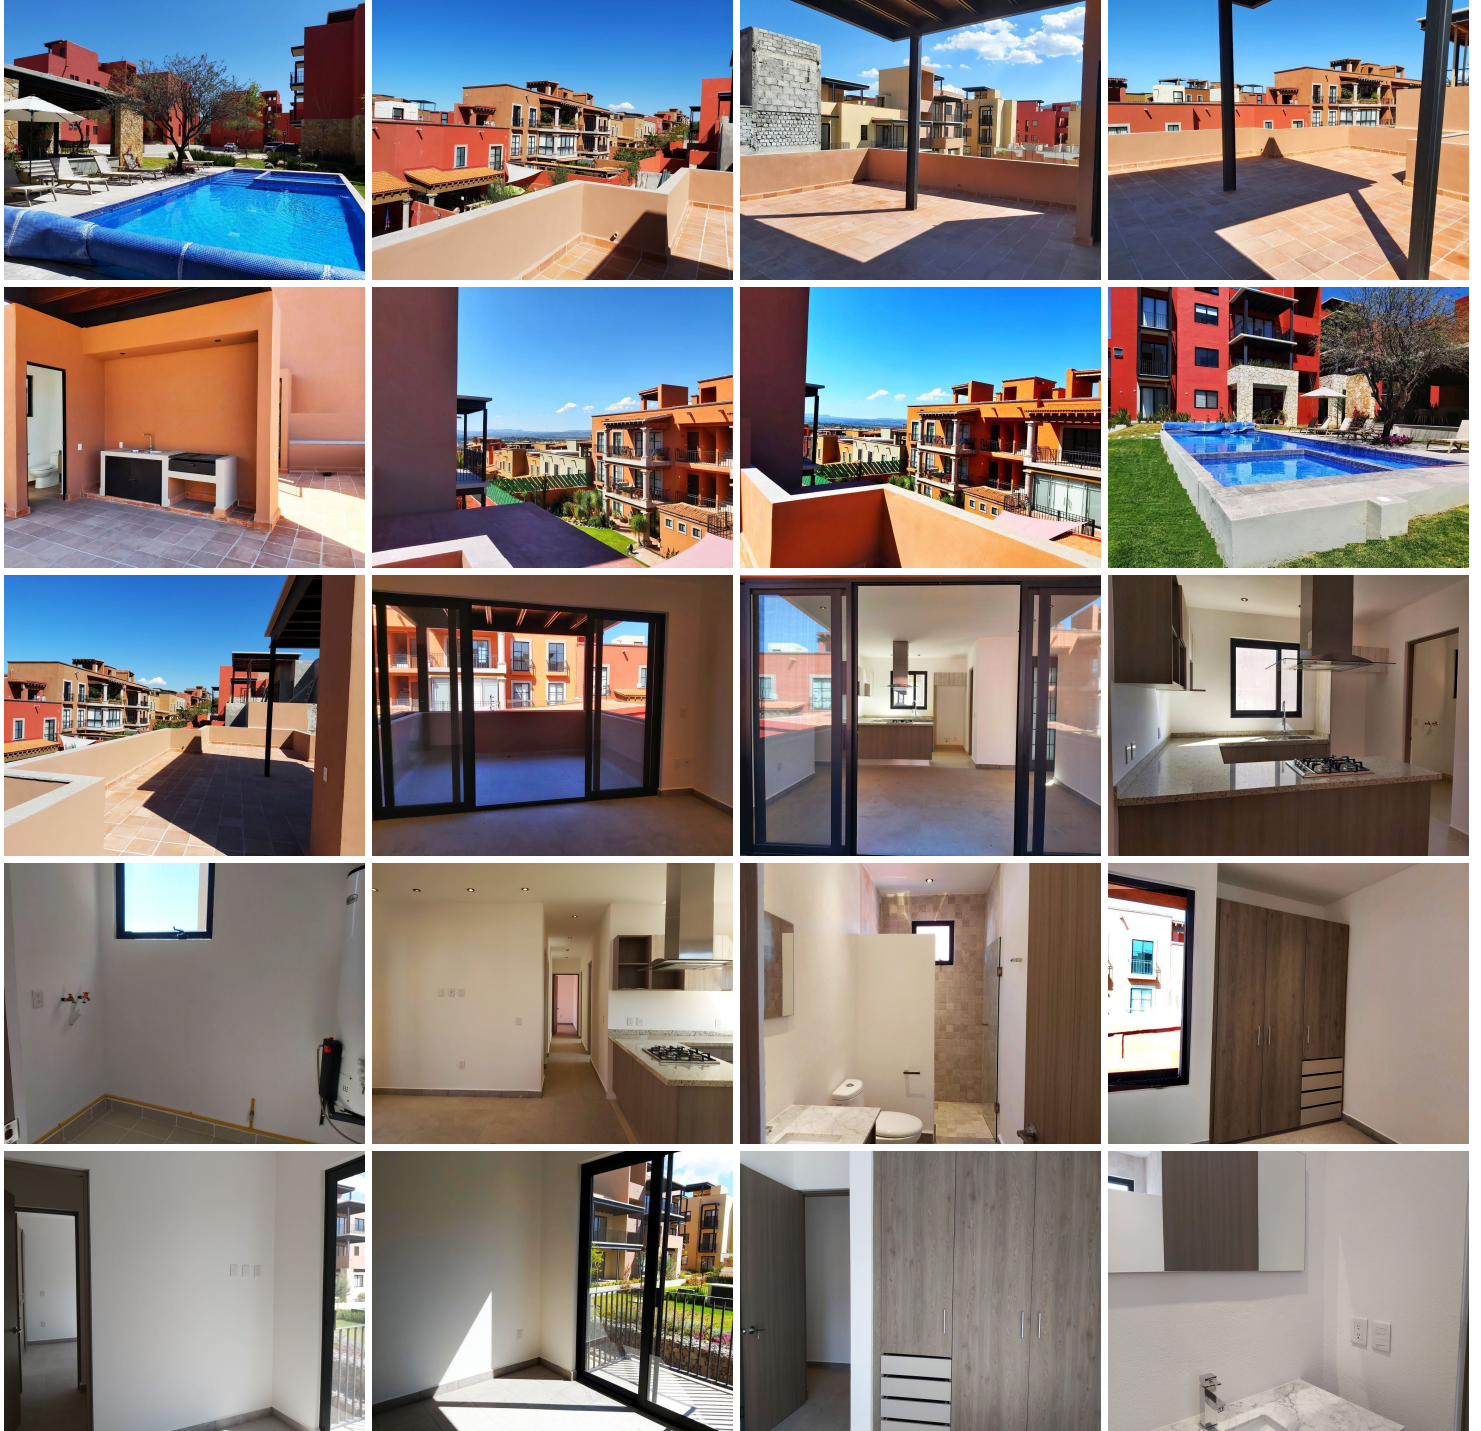

DATOS DEL VENDEDOR

Nombre: yolanda@cavero-properties.com

Télefono:415 105 0688

Correo Electrónico:yolanda@cavero-properties.com

¡ENCONTRAMOS EL LUGAR PERFECTO PARA TI!