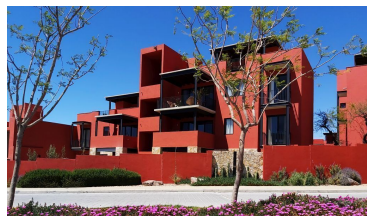

www.pinmx.com