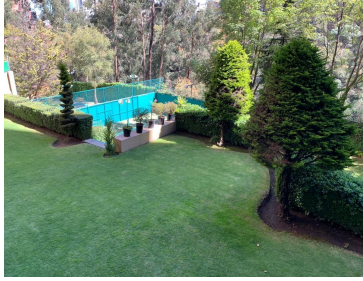

¡ENCONTRAMOS EL LUGAR PERFECTO PARA TI!

www.pinmx.com