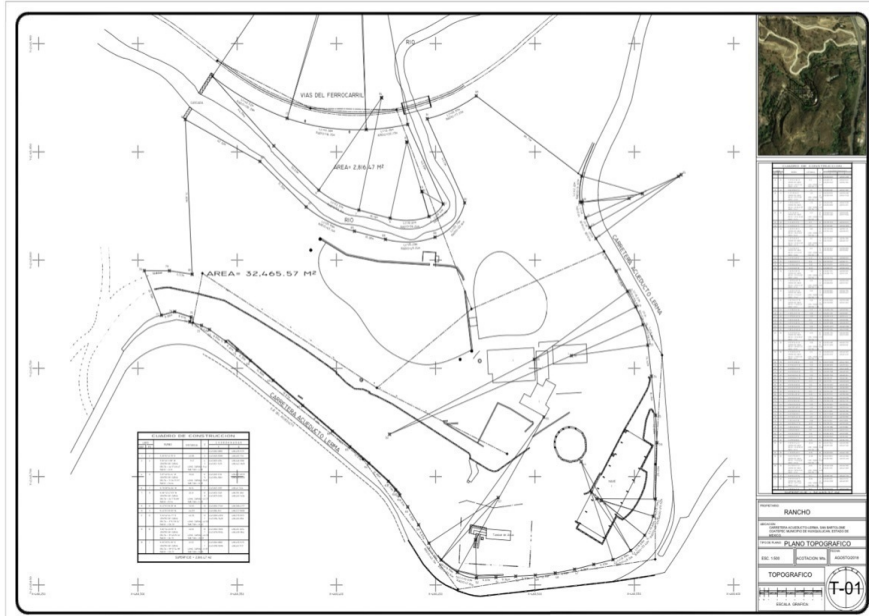

¡ENCONTRAMOS EL LUGAR PERFECTO PARA TI!

Código:
22176

\$ 12,000,000.00 MXN

¡ENCONTRAMOS EL LUGAR PERFECTO PARA TI!

Terreno con uso de suelo HP 1000 habitación plurifamiliar

**Calle: Col: Bosque Real,
Huixquilucan, México**

COMENTARIOS DEL VENDEDOR

Terreno con uso de suelo HP 1000 habitación plurifamiliar USD\$12,000,000 Densidad 200 viviendas por hectárea Altura máxima 16 niveles Coeficiente máximo de uso de subsuelo 8.0 Área libre de construcción 50% Se pueden construir 649 departamentos. EasyBroker ID: EB-MQ7647