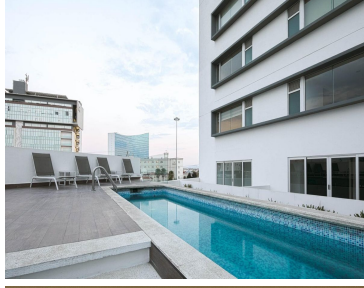

¡ENCONTRAMOS EL LUGAR PERFECTO PARA TI!

www.pinnmx.com