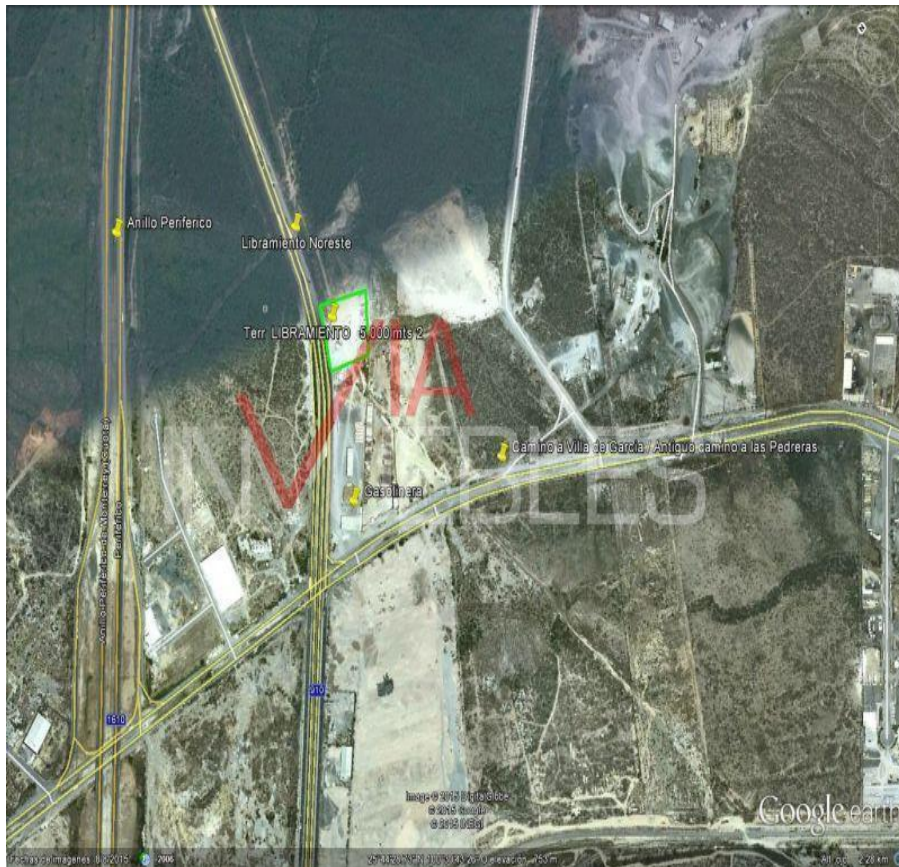

¡ENCONTRAMOS EL LUGAR PERFECTO PARA TI!

Código:
20877

\$ 12,600,000.00 MXN

¡ENCONTRAMOS EL LUGAR PERFECTO PARA TI!

Terreno Comercial En Venta En Morelos, García, Nuevo León

Calle: Col: Morelos,
García, Nuevo León

COMENTARIOS DEL VENDEDOR

Excelente terreno plano en Libramiento Noroeste, García Nuevo León con uso de suelo comercial e industrial. \$140 dlls / m2 Negociable.
Excelente terreno plano en Libramiento Noroeste, García Nuevo León con uso de suelo comercial e industrial. \$140 dlls / m2 Negociable.
Excelente terreno plano en Libramiento Noroeste, García Nuevo León con uso de suelo comercial e industrial. \$140 dlls / m2 Negociable.
EasyBroker ID: EB-GM9063