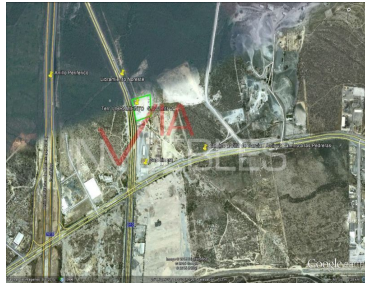

DATOS DEL VENDEDOR

Nombre: info@gvia.mx

Télefono: (81)8218-8939

Correo Electrónico: info@gvia.mx

¡ENCONTRAMOS EL LUGAR PERFECTO PARA TI!

www.pinmx.com