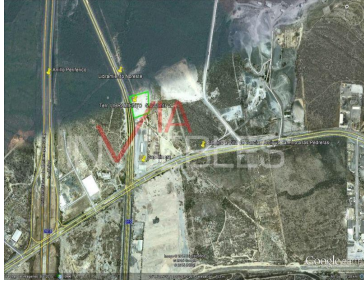

DATOS DEL VENDEDOR

Nombre: info@gvia.mx

Télefono: (81)8218-8939

Correo Electrónico: info@gvia.mx

¡ENCONTRAMOS EL LUGAR PERFECTO PARA TI!

www.pinmx.com