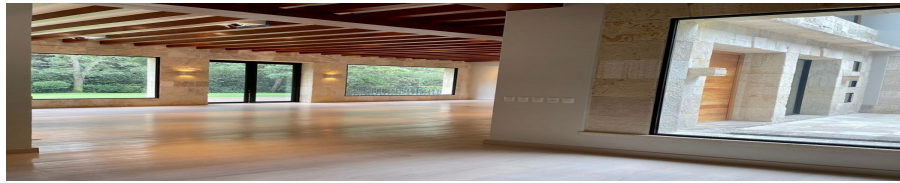

¡ENCONTRAMOS EL LUGAR PERFECTO PARA TI!

Código:
20363

\$ 5,950,000.00 MXN

¡ENCONTRAMOS EL LUGAR PERFECTO PARA TI!

CASA EN VENTA EN CLUB DE GOLF BOSQUES DE SANTA FE

Calle: Tolsa. Club de Golf Bosques de Santa Fe **Col:** San Mateo Tlaltenango, Cuajimalpa de Morelos, Ciudad de México

COMENTARIOS DEL VENDEDOR

Residencia diseñada por el despacho del Arq. Artigas, superficie total del terreno 950 m2, y 805 m2 de construcción en tres plantas: PB: Entrada principal con plaza de acceso y fuente, amplia sala – comedor, antecomedor-estudio todos con vista y acceso al enorme jardín completamente plano y deck de madera, 2 medios baños para visitas con acceso desde el jardín. Recámara con baño completo y closet, family room (opción 5ta recámara), amplia cocina iluminada con vista al jardín, despensa y cava. 2 estacionamientos de visitas, además de 8 cajones propios techados. PLANTA ALTA: Recámara principal con amplio walk-in closet y baño con 2 wc. Balcón con espectacular vista al jardín y bosque. Dos recámaras cada una con walk-in closet y baño, ambas con balcón y espectacular vista al jardín y bosque. Amplio Family room. SÓTANO: estacionamiento techado para 8 autos, amplia lavandería, cuarto de servicio con baño completo, cuarto de choferes con baño completo, 3 bodegas amplias, cisterna de agua potable, cisterna de riego. Ubicación privilegiada dentro del Club. Casa club con amenidades de súper lujo y campo de Golf. \$5,950,000 USD a tratar. Atención inmediata. EasyBroker ID: EB-ML5920