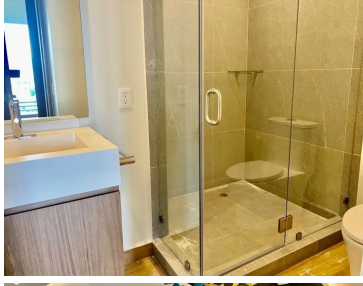

¡ENCONTRAMOS EL LUGAR PERFECTO PARA TI!

www.pinmx.com