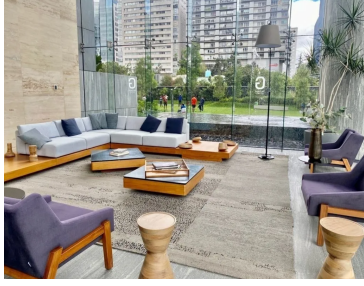

¡ENCONTRAMOS EL LUGAR PERFECTO PARA TI!

www.pinmx.com