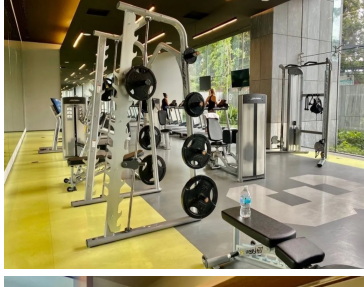

¡ENCONTRAMOS EL LUGAR PERFECTO PARA TI!

www.pinmx.com