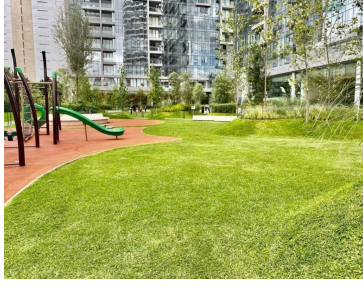

¡ENCONTRAMOS EL LUGAR PERFECTO PARA TI!

www.pinmx.com