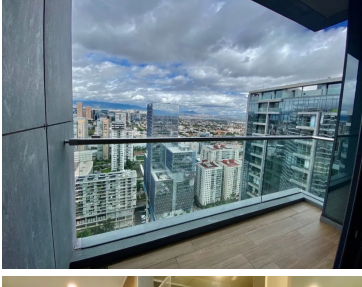

¡ENCONTRAMOS EL LUGAR PERFECTO PARA TI!

www.pinmx.com