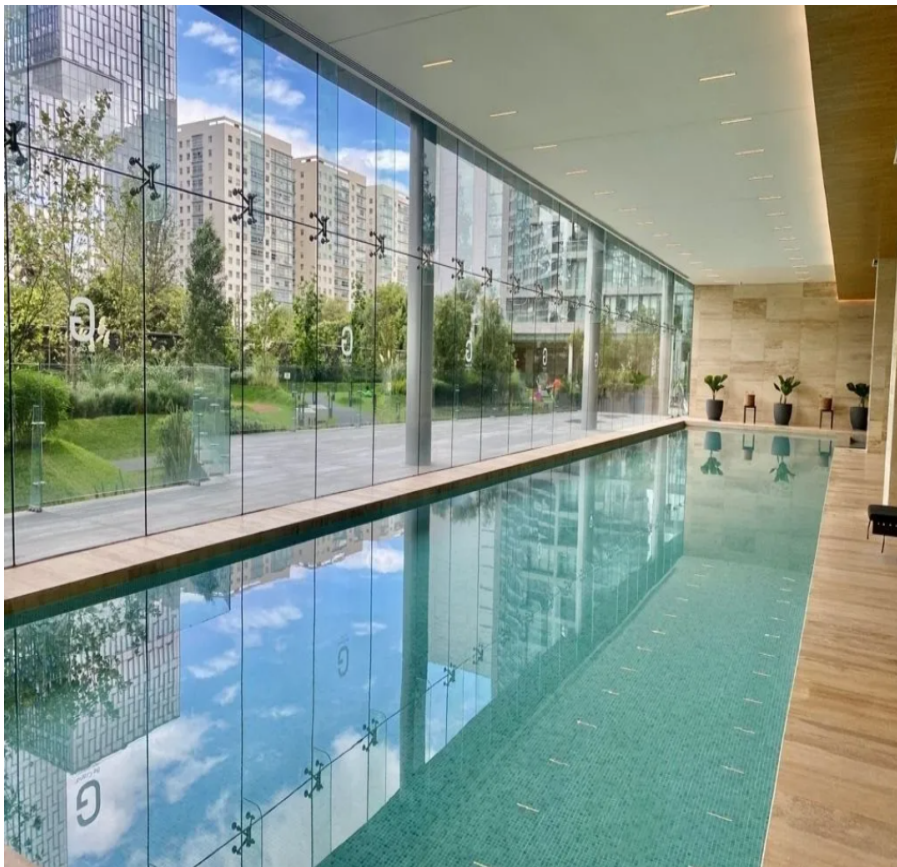

¡ENCONTRAMOS EL LUGAR PERFECTO PARA TI!

Código:
20250

$ 30,000.00 MXN

¡ENCONTRAMOS EL LUGAR PERFECTO PARA TI!

Departamento en renta, Be Grand Alto Polanco

Calle: Calzada Gral. **Col:** Anáhuac I Sección,
Miguel Hidalgo, Ciudad de México

COMENTARIOS DEL VENDEDOR

Departamento Renta Be Grand Alto Polanco Torre 3. Excelente departamento NUEVO, en torre 3, Be Grand Alto Polanco. Piso 33 con espectacular vista! Exclusivo acceso al Sky Village al que sólo los departamentos en pisos altos tienen acceso. EasyBroker ID: EB-IC9748

2 2 110.00 2

DATOS DEL VENDEDOR

Nombre: reporteslomashouse@gmail.com

Télefono:5630828118