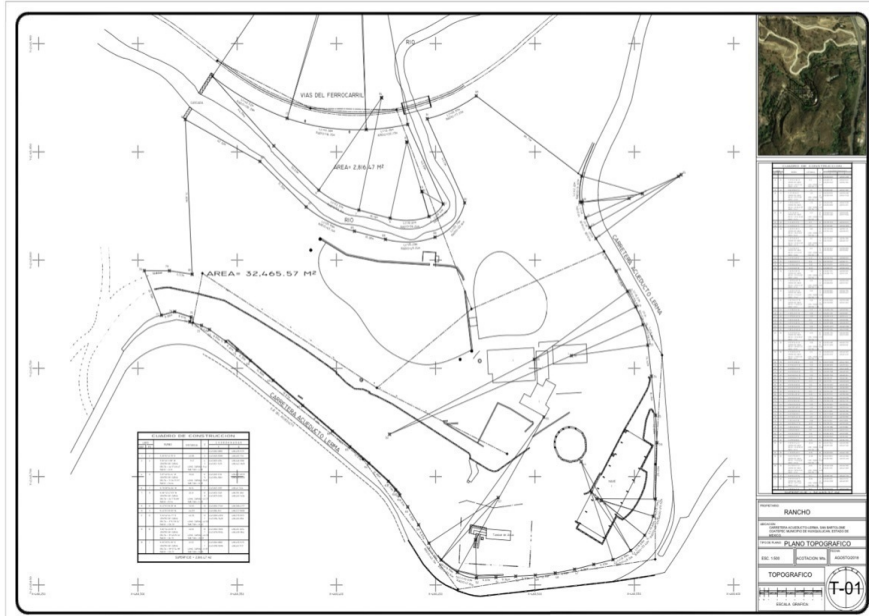

¡ENCONTRAMOS EL LUGAR PERFECTO PARA TI!

Código:
20115

\$ 12,000,000.00 MXN

¡ENCONTRAMOS EL LUGAR PERFECTO PARA TI!

Terreno con uso de suelo HP 1000 habitación plurifamiliar

**Calle: Col: Bosque Real,
Huixquilucan, México**

COMENTARIOS DEL VENDEDOR

Terreno con uso de suelo HP 1000 habitación plurifamiliar USD\$12,000,000 Densidad 200 viviendas por hectárea Altura máxima 16 niveles Coeficiente máximo de uso de subsuelo 8.0 Área libre de construcción 50% Se pueden construir 649 departamentos. EasyBroker ID: EB-MN7698