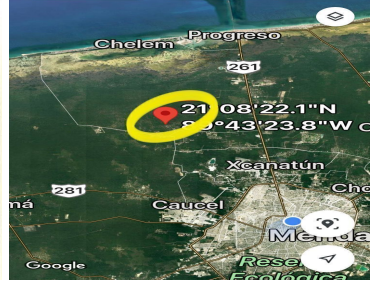

DATOS DEL VENDEDOR

Nombre: magaly@arumarealestate.com

Télefono:9994470331

Correo Electrónico:magaly@arumarealestate.com

¡ENCONTRAMOS EL LUGAR PERFECTO PARA TI!

www.pinmx.com