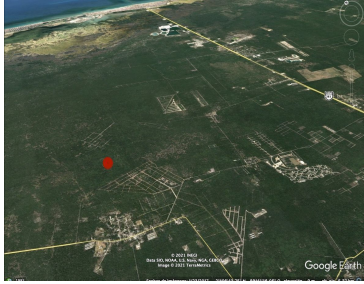

DATOS DEL VENDEDOR

Nombre: magaly@arumarealestate.com

Télefono:9994470331

Correo Electrónico:magaly@arumarealestate.com

¡ENCONTRAMOS EL LUGAR PERFECTO PARA TI!

www.pinmx.com