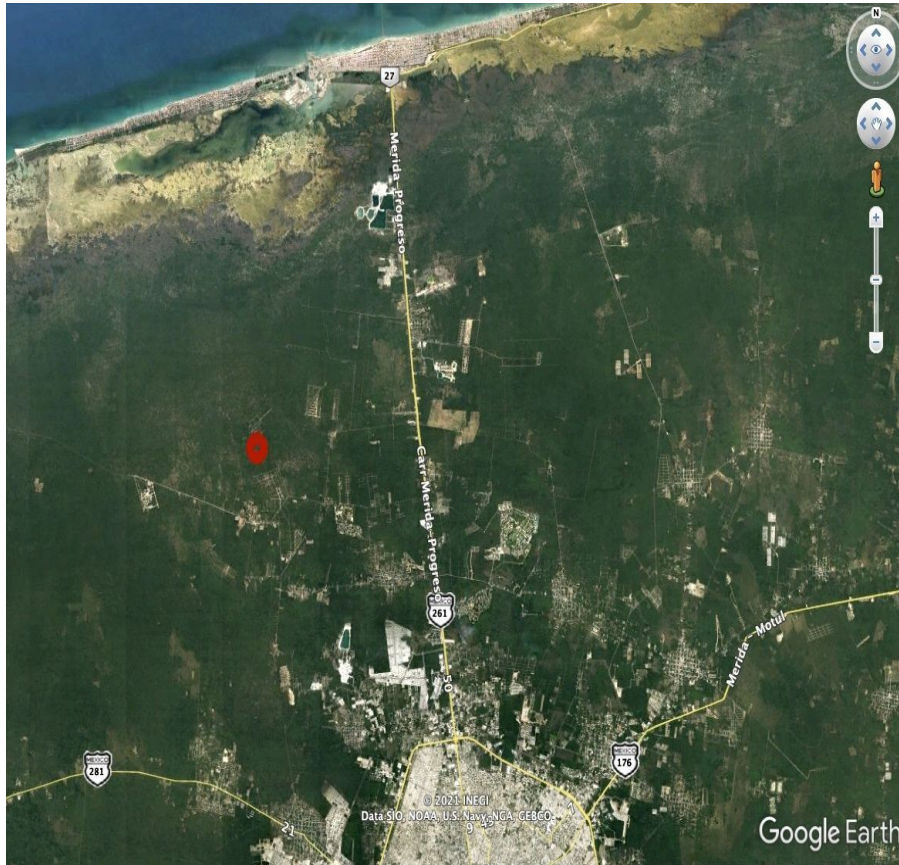

¡ENCONTRAMOS EL LUGAR PERFECTO PARA TI!

Código:
19809

\$ 2,274,674.00 MXN

¡ENCONTRAMOS EL LUGAR PERFECTO PARA TI!

Terreno en venta en Kikteil, Mérida

Calle: S/C **Col:** Kikteil,
Mérida, Yucatán

COMENTARIOS DEL VENDEDOR

Gran oportunidad de inversion, terreno en Kikteil mérida, Yucatán. En zona de alto crecimiento inmobiliario, cerca de Desarrollos Residenciales importantes como La Rejoyada, Polo Club, Campo Bravo y Quadra y muchos otros. A tan solo 20 minutos de la Cd. de Mérida y a 25 minutos del bello Puerto de Chuburna y cerca del Parque Científico de Yucatán. Características: - Acceso por calle blanca (A 600 mts del último tramo pavimentado) - Luz cercana - Acceso pavimentado cercano - Propiedad privada - Escrituración inmediata - Libre Gravamen - Documentación en regla ** Aún no cuenta con servicios Ideal para inversionistas que deseen lotificar o Constructores para proyectos inmobiliarios. Contamos con mas lotes colindantes para los interesados en más extensiones de tierra. ** Aceptamos propuestas serias Solicita más Información!! y agenda tu cita. EasyBroker ID: EB-IJ5436