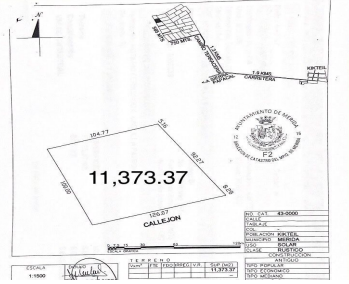

DATOS DEL VENDEDOR

Nombre: magaly@arumarealestate.com

Télefono:9994470331

Correo Electrónico:magaly@arumarealestate.com

¡ENCONTRAMOS EL LUGAR PERFECTO PARA TI!

www.pinmx.com