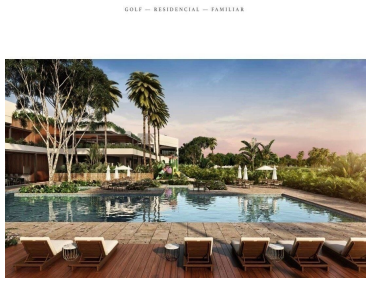

PRIMERA ETAPA