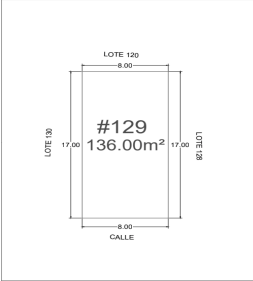

DATOS DEL VENDEDOR

Nombre: contacto@horizonteinmobiliari

Télefono:9994538999

¡ENCONTRAMOS EL LUGAR PERFECTO PARA TI!