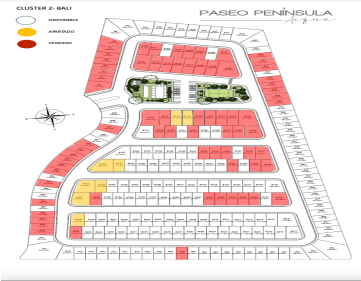

DATOS DEL VENDEDOR

Nombre: contacto@horizonteinmobiliari

Télefono:9994538999

¡ENCONTRAMOS EL LUGAR PERFECTO PARA TI!