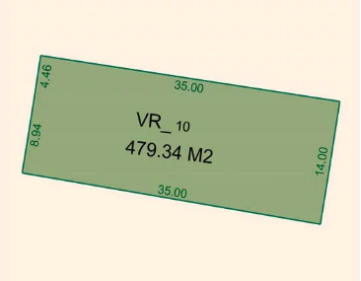

DATOS DEL VENDEDOR

Nombre: contacto@horizonteinmobiliari

Télefono:9994538999

¡ENCONTRAMOS EL LUGAR PERFECTO PARA TI!

www.pinmx.com