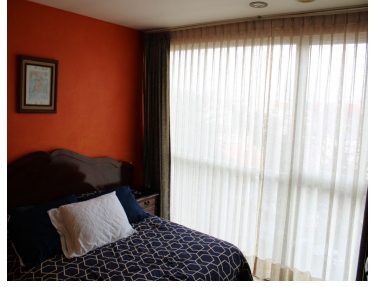

¡ENCONTRAMOS EL LUGAR PERFECTO PARA TI!

www.pinmx.com