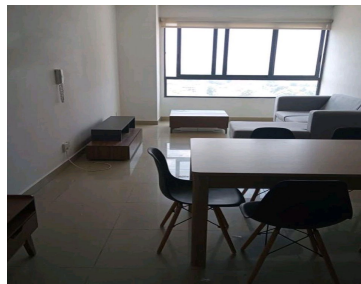

¡ENCONTRAMOS EL LUGAR PERFECTO PARA TI!

www.pinmx.com