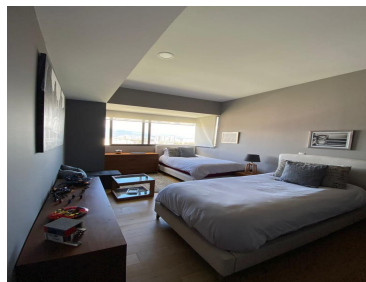

¡ENCONTRAMOS EL LUGAR PERFECTO PARA TI!

www.pinmx.com