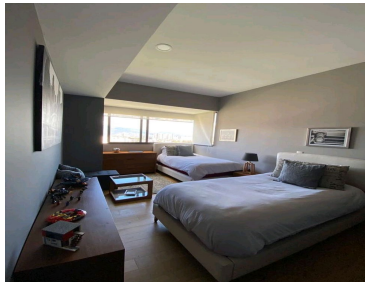

¡ENCONTRAMOS EL LUGAR PERFECTO PARA TI!

www.pinmx.com