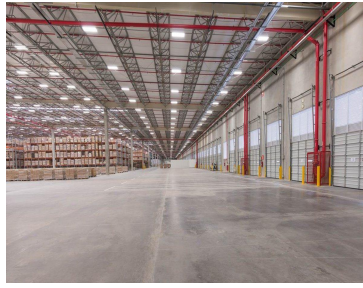

www.pinnmx.com