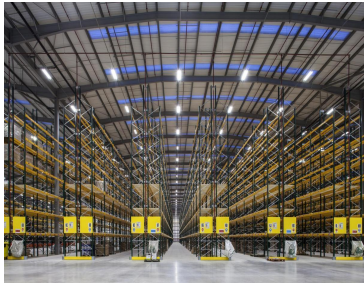

www.pinnmx.com