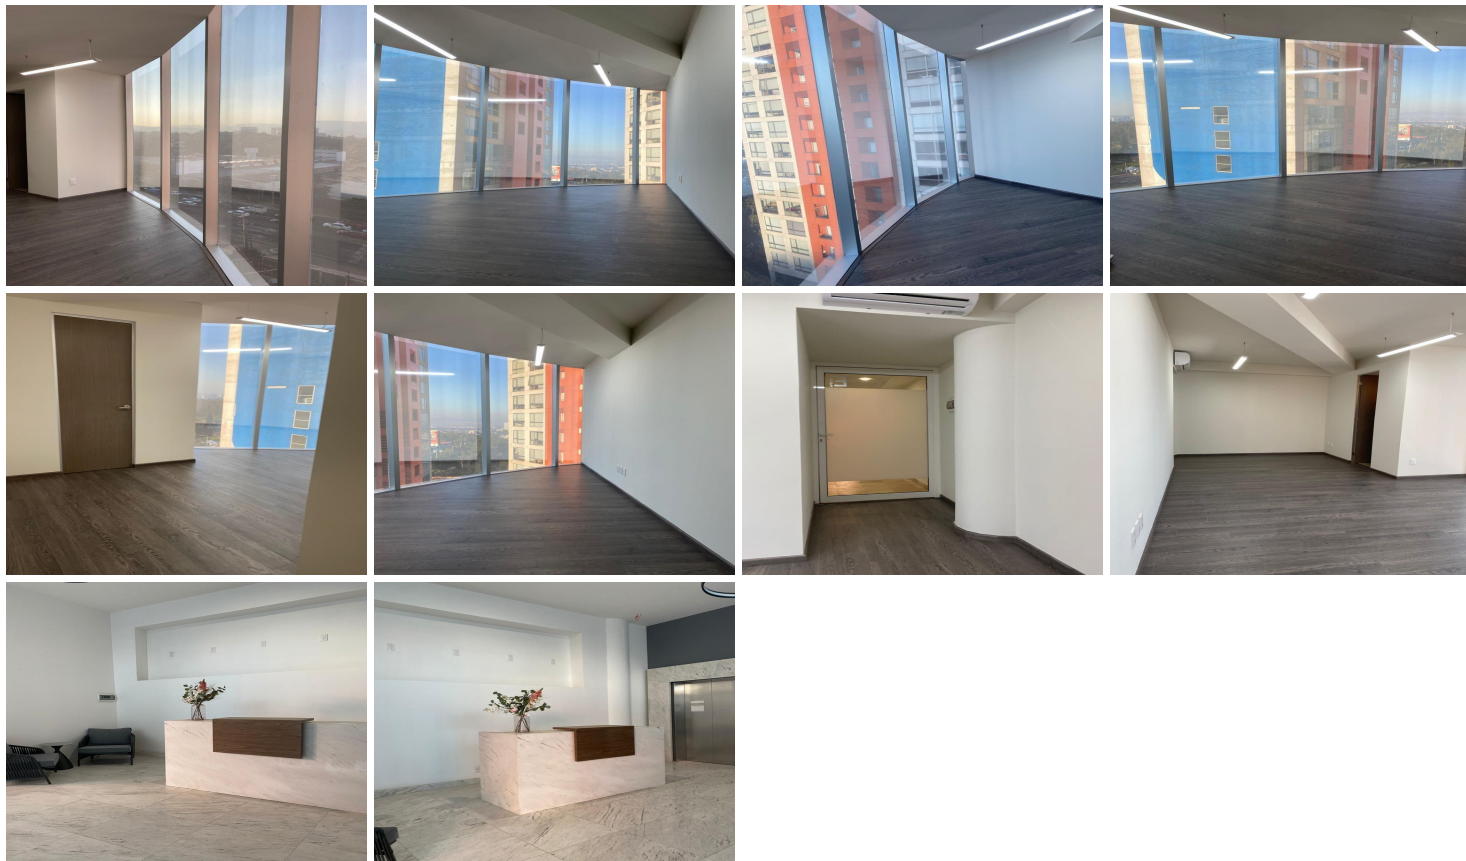

¡ENCONTRAMOS EL LUGAR PERFECTO PARA TI!

www.pinnmx.com