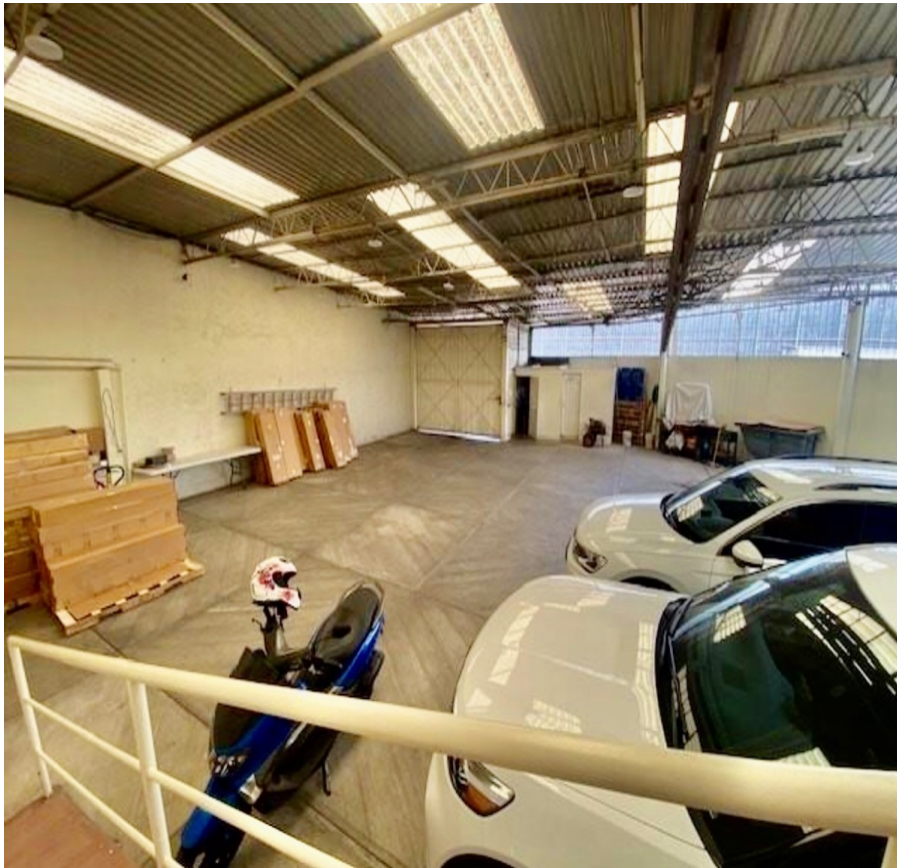

¡ENCONTRAMOS EL LUGAR PERFECTO PARA TI!

Código:
14666

\$ 18,999,000.00 MXN

¡ENCONTRAMOS EL LUGAR PERFECTO PARA TI!

Bodega con Oficinas en Venta sobre Circuito Interior cerca del Aeropuerto, CDMX

Calle: Avenida Río Consulado **Col:** Pensador Mexicano,
Venustiano Carranza, Ciudad de México

COMENTARIOS DEL VENDEDOR

Se venden amplias oficinas con bodega comercial sobre Circuito Interior, a unas cuadas del Aeropuerto Internacional Benito Juárez. Terreno de 592m² y construcción de 858 m² dividido en 446m² de oficinas en tres niveles y 412m² de bodega, cuenta con sensores de humo, aire acondicionado, CCTV y montacargas. ¡Llame hoy mismo para agendar su cita sin compromiso! NOTA: El precio de venta no incluye gastos e impuestos retenidos por escrituración ni gastos por financiamiento. Aviso de privacidad, quejas y sugerencias en <https://homexcellence.com.mx/NoticeOfPrivacy/NoticeofPrivacy>. EasyBroker ID: EB-MK8557