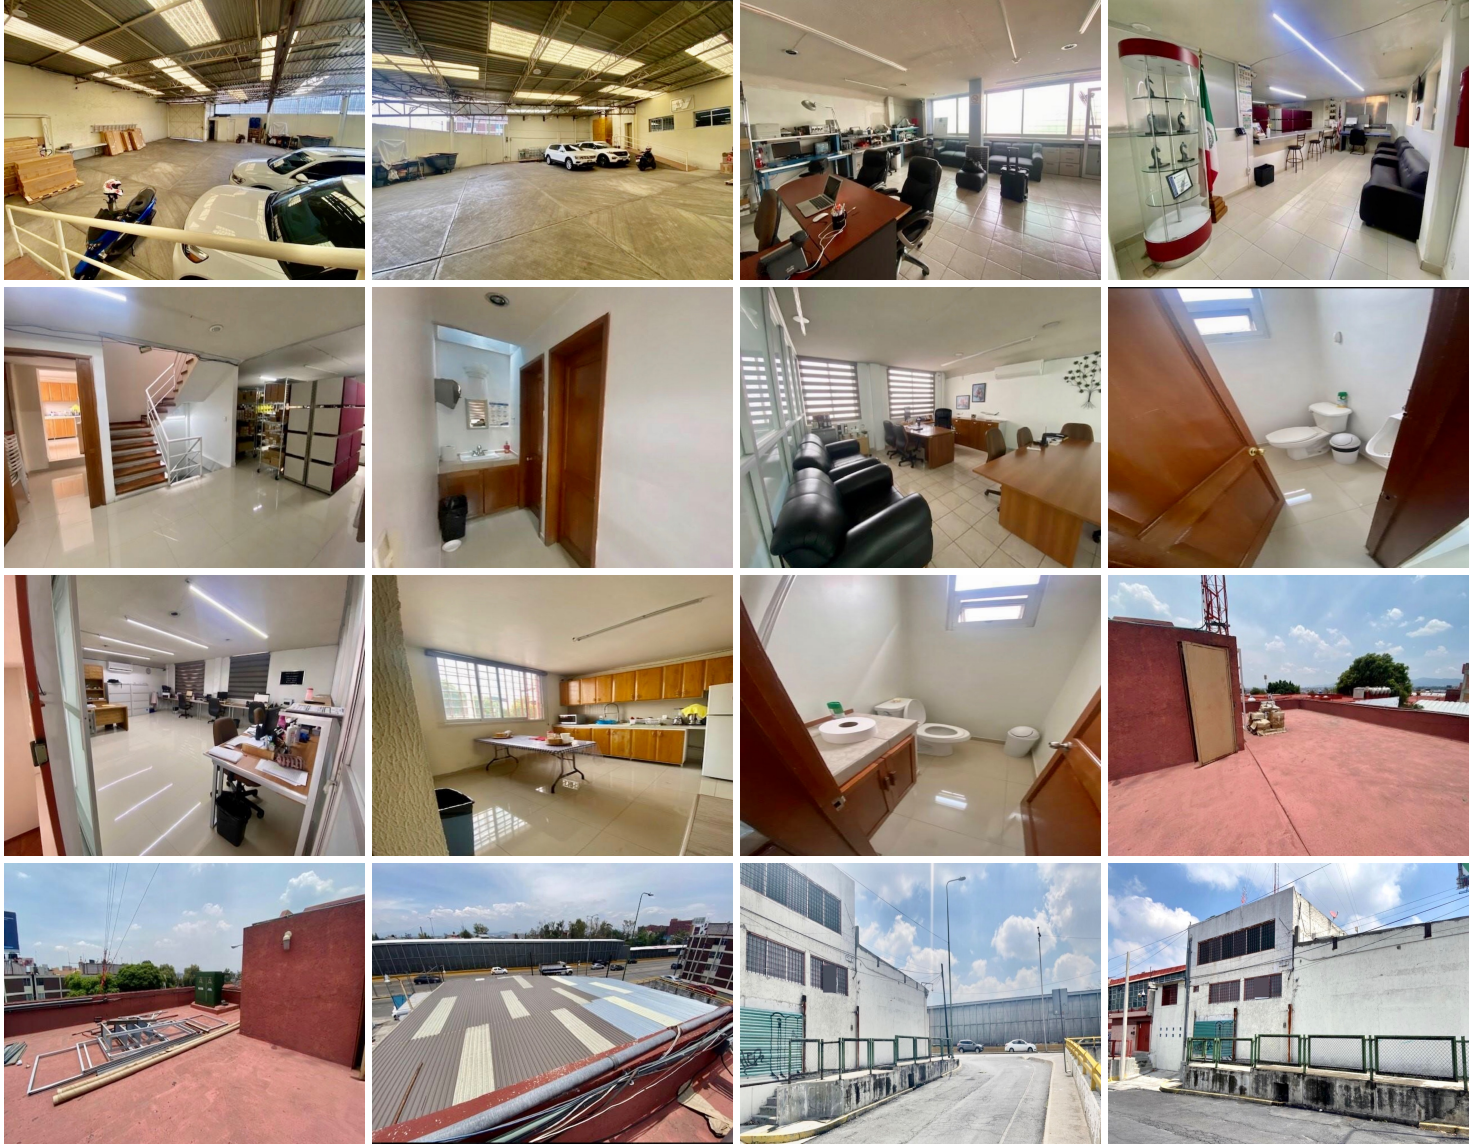

DATOS DEL VENDEDOR

Nombre: contacto@homexcellence.com.mx

Télefono:56 1847 8845

Correo Electrónico:contacto@homexcellence.com.mx

¡ENCONTRAMOS EL LUGAR PERFECTO PARA TI!

www.pinmx.com