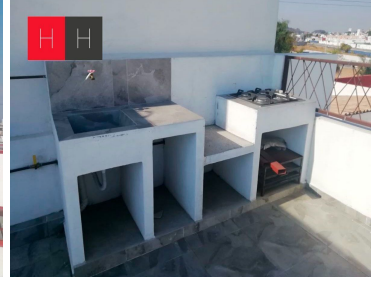

¡ENCONTRAMOS EL LUGAR PERFECTO PARA TI!

www.pinmx.com