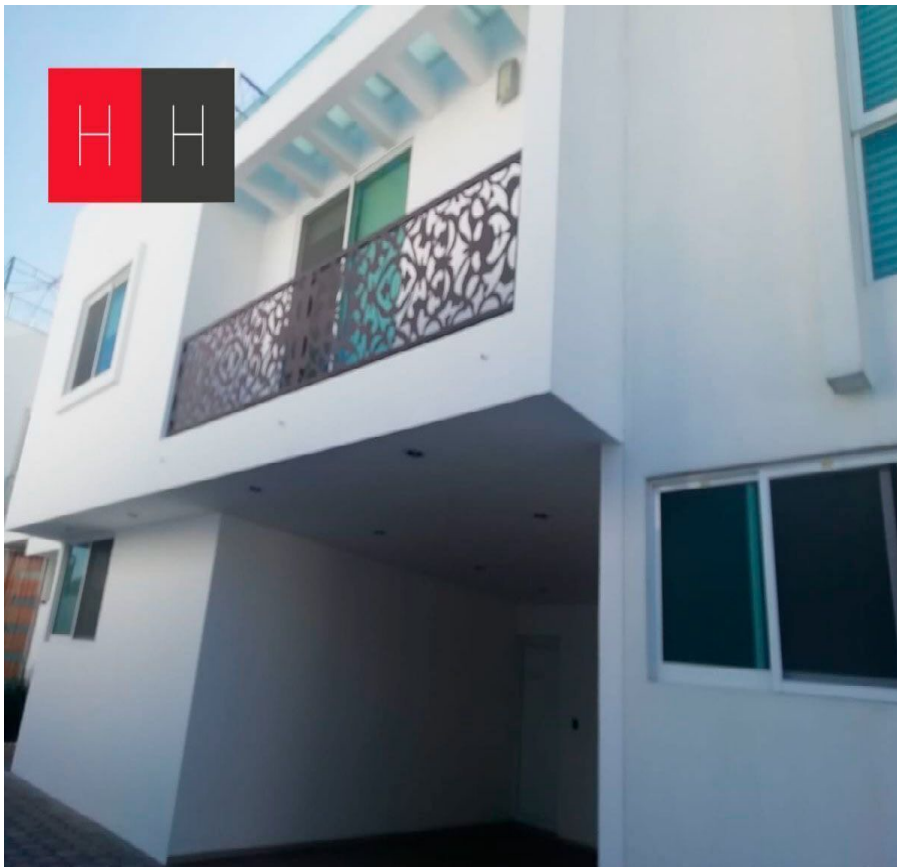

¡ENCONTRAMOS EL LUGAR PERFECTO PARA TI!

Código:  
13423

\$ 2,450,000.00 MXN

¡ENCONTRAMOS EL LUGAR PERFECTO PARA TI!

### Casa en venta Ampliación Momoxpan

**Calle:** Calle del Ferrocarril **Col:** Ampliación Momoxpan,  
San Pedro Cholula, Puebla

#### COMENTARIOS DEL VENDEDOR

Casa ubicada en fraccionamiento cerrado de seis casas, acceso con portón eléctrico, área común con canchita de futbol, en primer nivel sala, comedor, cocina integral abierta con amplia alacena y bodega, patio de servicio, medio baño, en segundo nivel, tres recamaras muy amplias, la principal con baño y vestidor, las secundarias con closets y comparten baño, tercer nivel roof garden con tarja, asador, parrilla, medio baño y pérgola. cuenta con sistema de seguridad (malla electrificada y alarma). la casa cuenta con mosquiteros. EasyBroker ID: EB-JX9754