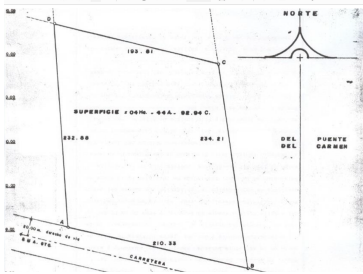

¡ENCONTRAMOS EL LUGAR PERFECTO PARA TI!

www.pinnmx.com