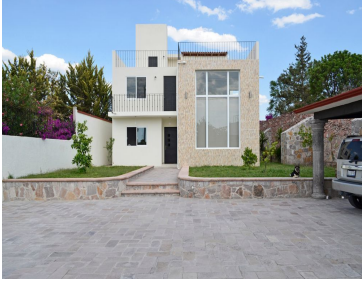

¡ENCONTRAMOS EL LUGAR PERFECTO PARA TI!