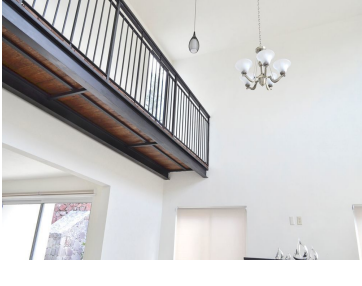

¡ENCONTRAMOS EL LUGAR PERFECTO PARA TI!