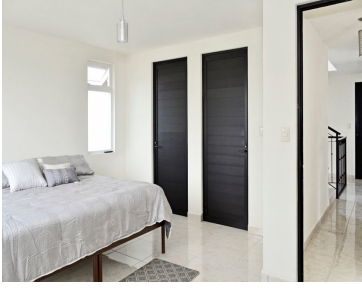

www.pinmx.com