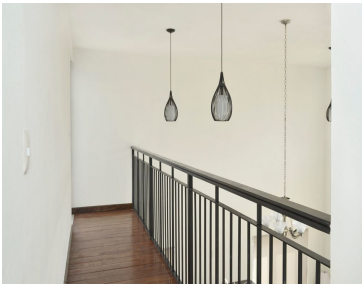

www.pinmx.com