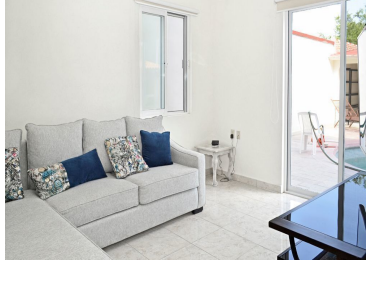

¡ENCONTRAMOS EL LUGAR PERFECTO PARA TI!