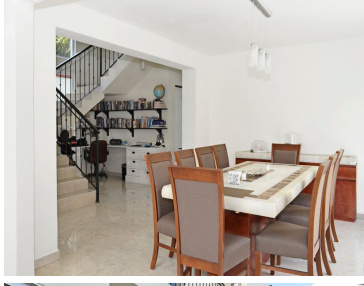

¡ENCONTRAMOS EL LUGAR PERFECTO PARA TI!