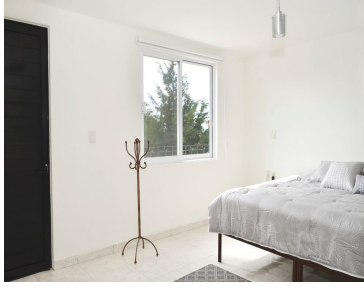

www.pinmx.com